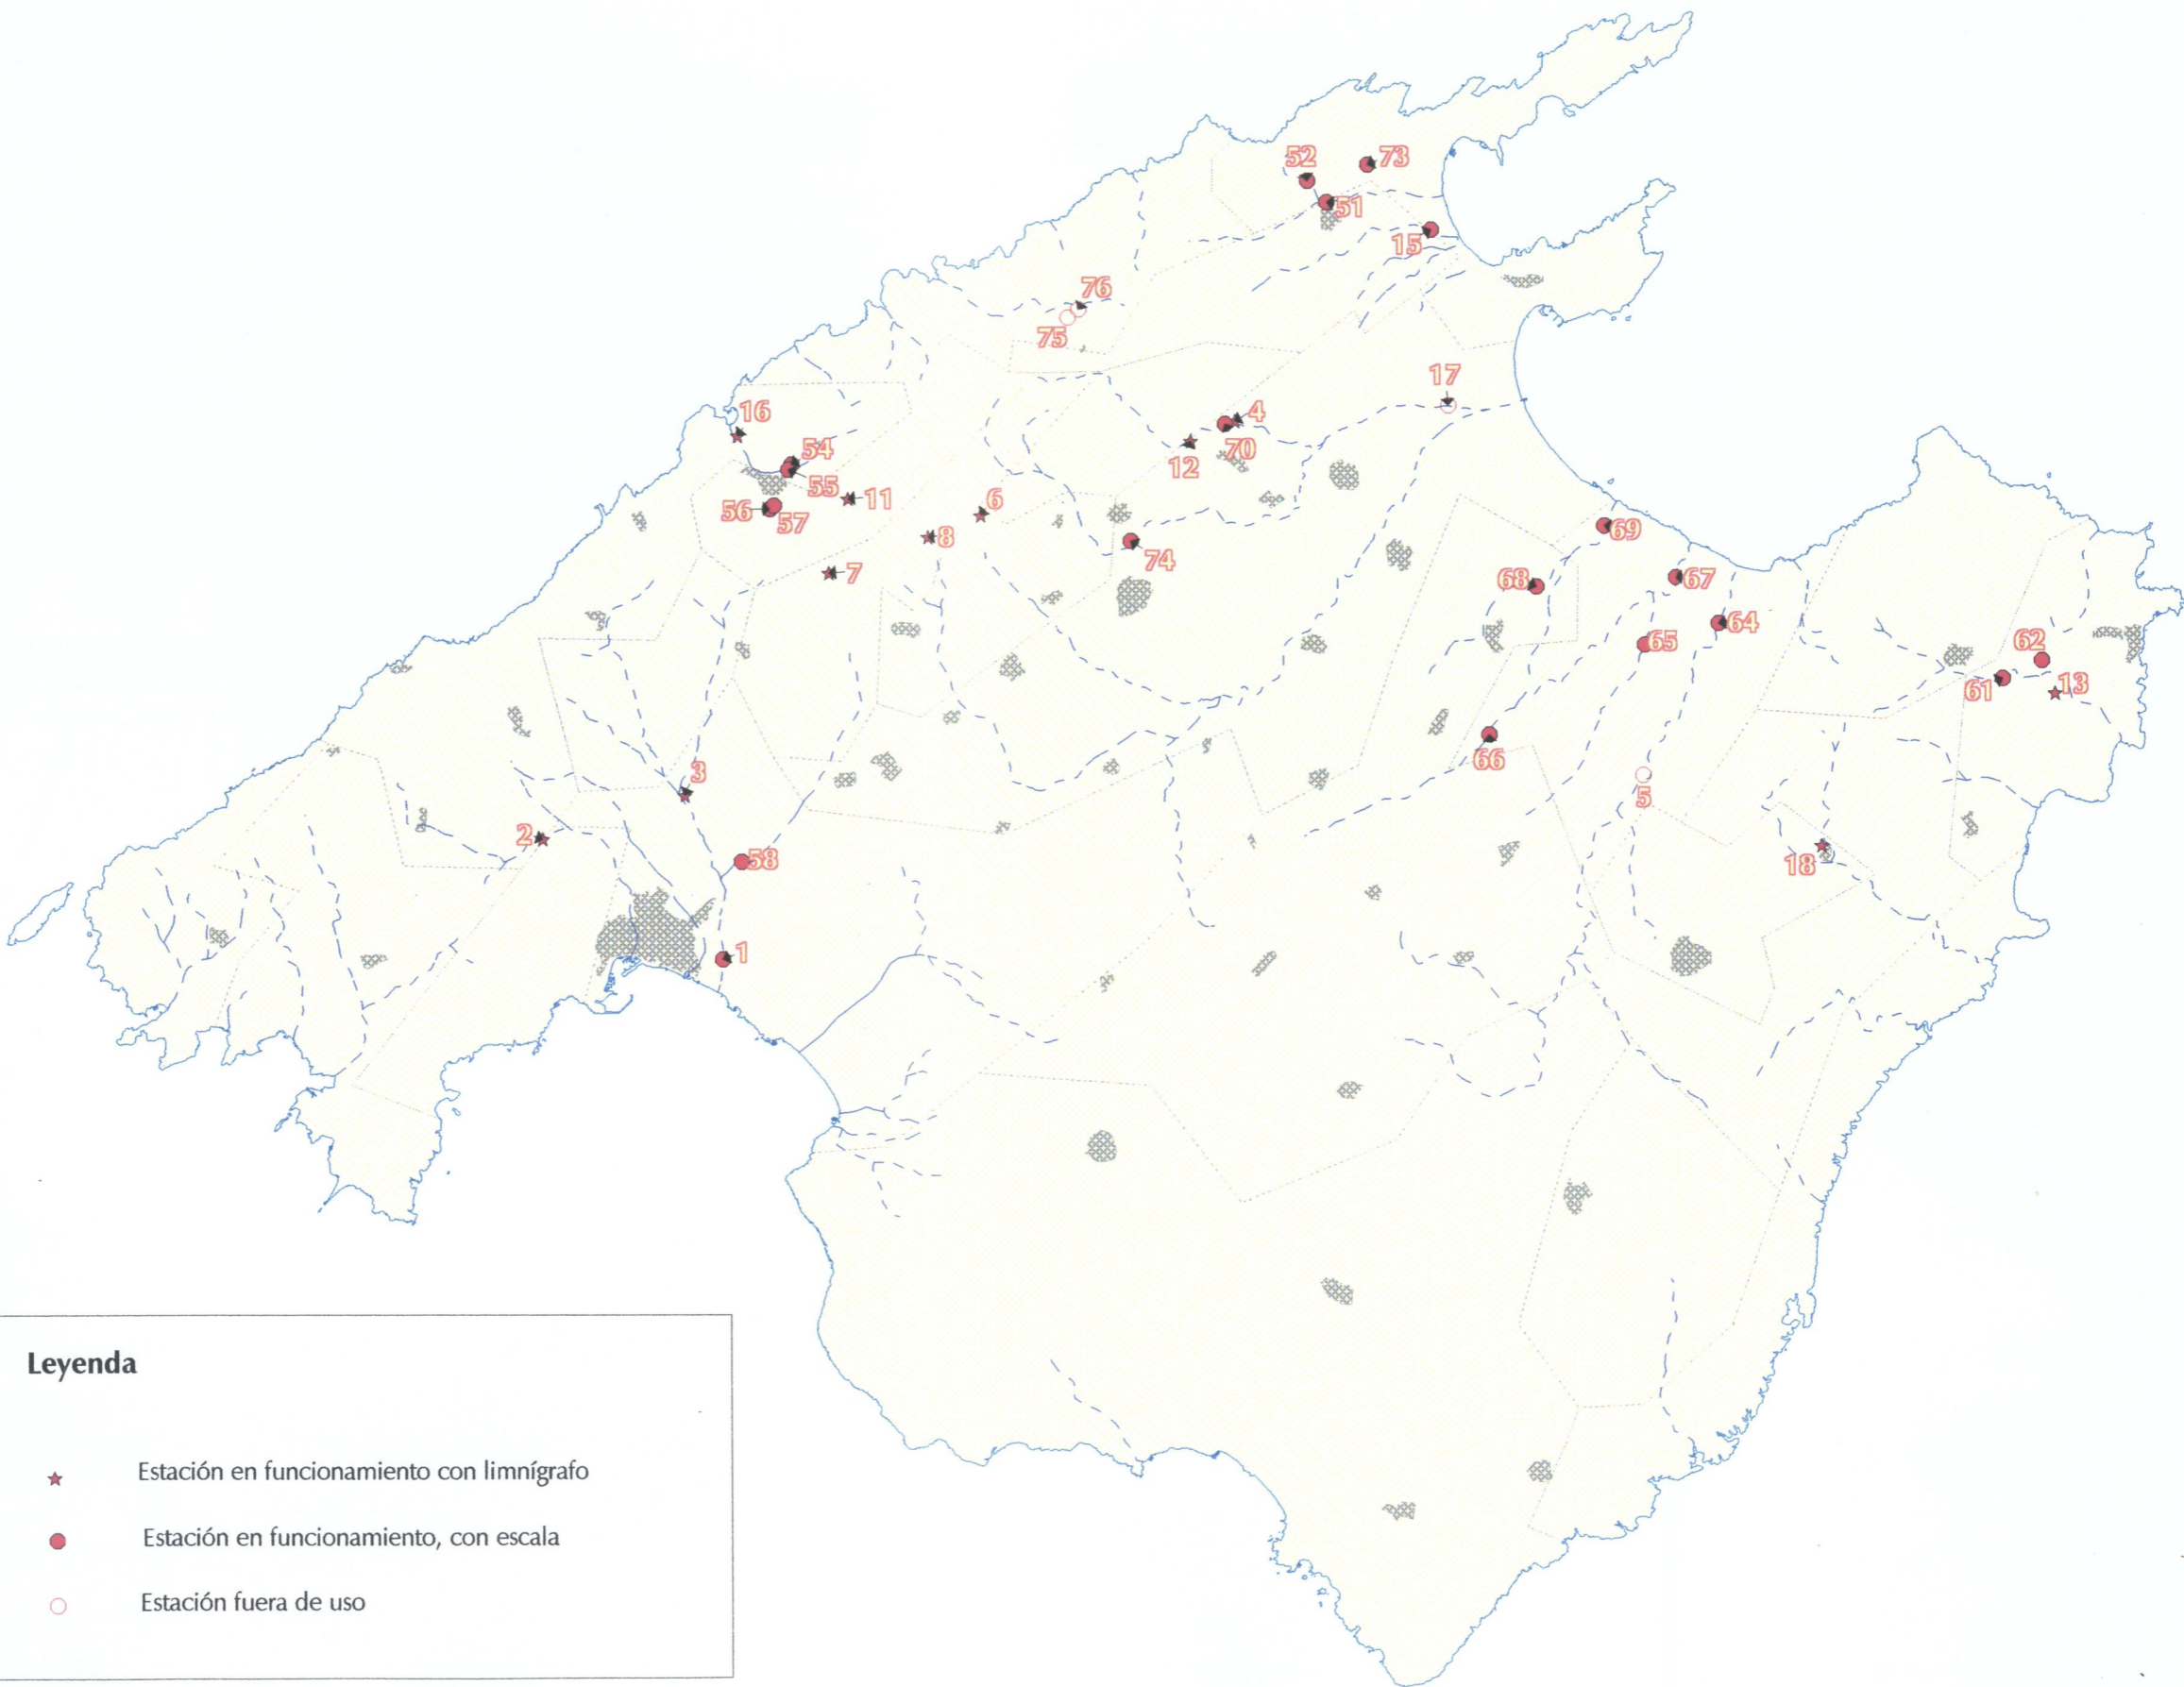

Número	Torrente
1	Torrent Gros
2	Torrent Sa Riera
3	Torrent Gros
4	Torrent Sant Miquel
6	Torrent Aumedrà
7	Torrent Coa Negra
8	Torrent Solleric
11	Torrent L'Ofre
12	Torrent Coma Freda
13	Torrent Canyamel
15	Torrent Sitges (L'Almadrava)
16	Torrent Major
18	Torrent de Ses Planes
51	Torrent Sant Jordi
52	Torrent Ternelles
54	Torrent Fornalutx
55	Torrent Biniaraix
56	Font S'Olla
57	Font Lladonera
58	Torrent Coa Negra
61	Torrent Molinet
62	Torrent Millac (Racó)
64	Torrent Na Borges
65	Torrent Binicaubell (Son Guillot)
66	Torrent Son Real (Mont Blanc)
67	Torrent Son Real
68	Torrent Son Bauló (Dragonera)
69	Torrent Son Bauló
70	Torrent Cona Freda
73	Torrent L'Ull de la Font
74	Torrent Massanella
75	Torrent Lluc
76	Font Aubarca

Leyenda

- ★ Estación en funcionamiento con limnógrafo
- Estación en funcionamiento, con escala
- Estación fuera de uso

MAPA DE ESTACIONES DE AFORO EN LAS ISLAS BALEARES