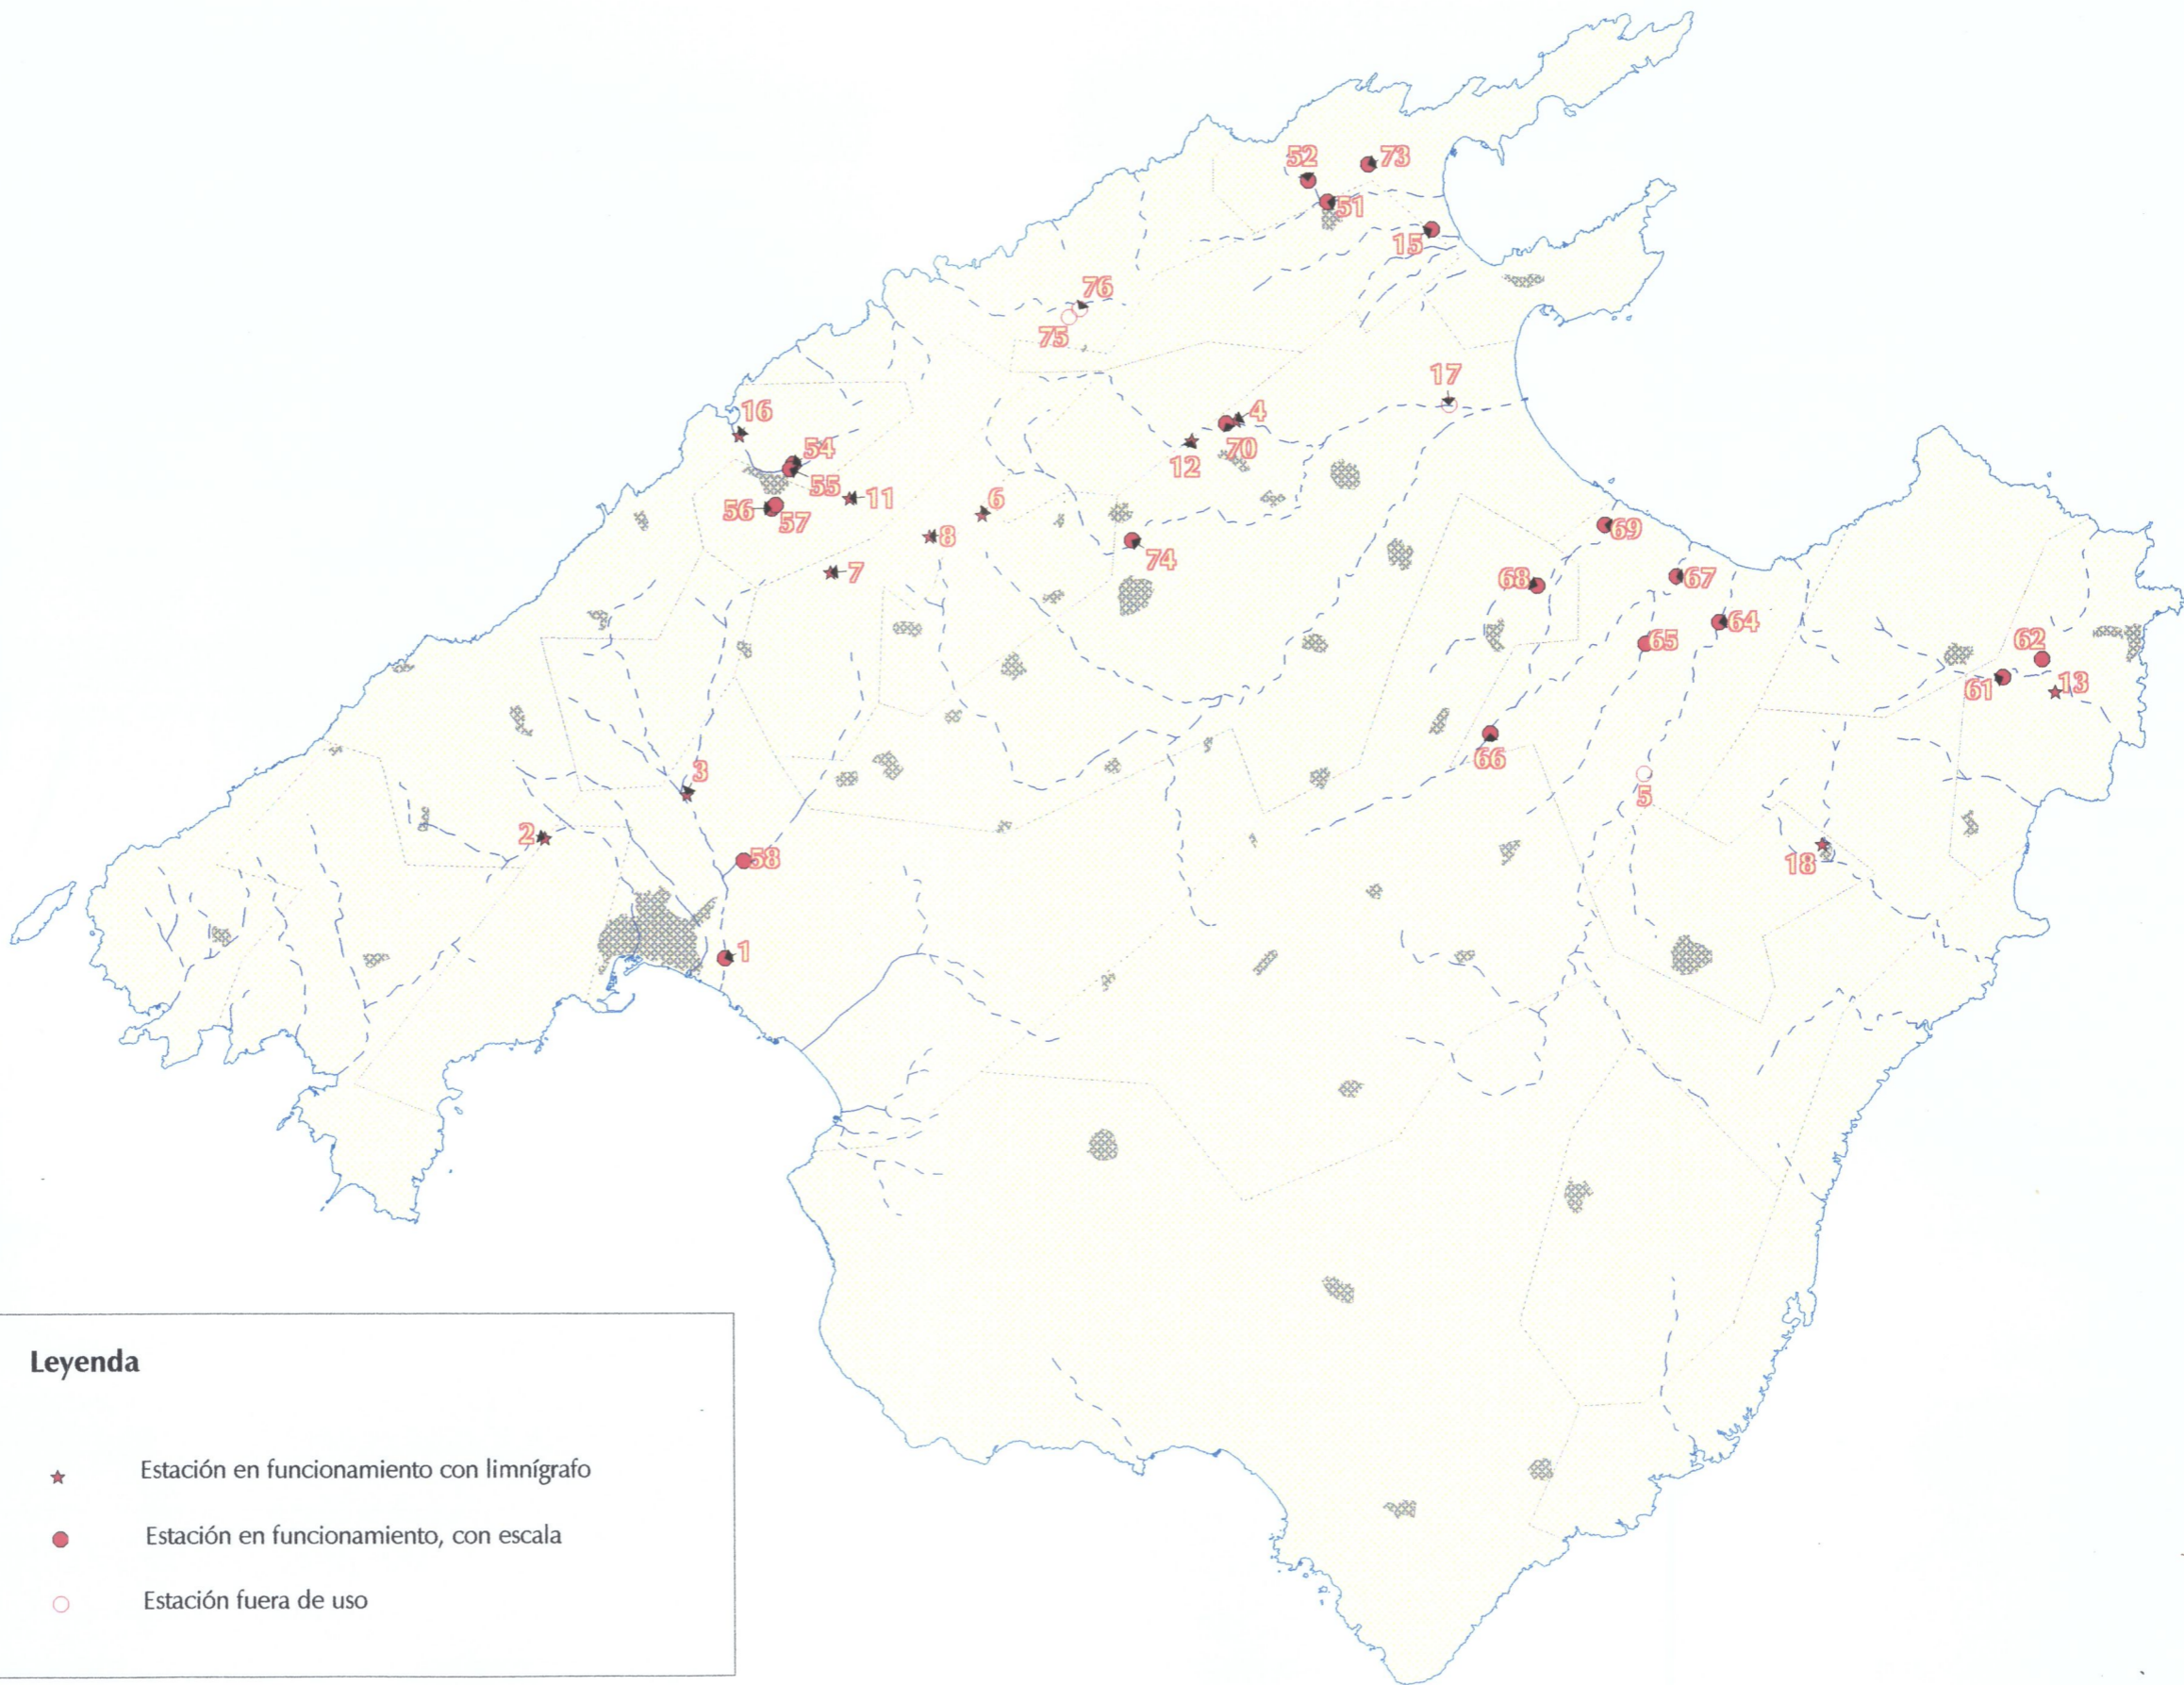

Número	Torrente
1	Torrent Gros
2	Torrent Sa Riera
3	Torrent Gros
4	Torrent Sant Miquel
6	Torrent Aumedrà
7	Torrent Coa Negra
8	Torrent Solleric
11	Torrent L'Ofre
12	Torrent Coma Freda
13	Torrent Canyamel
15	Torrent Sitges (L'Almadrava)
16	Torrent Major
18	Torrent de Ses Planes
51	Torrent Sant Jordi
52	Torrent Ternelles
54	Torrent Fornalutx
55	Torrent Biniaraix
56	Font S'Olla
57	Font Lladonera
58	Torrent Coa Negra
61	Torrent Molinet
62	Torrent Millac (Racó)
64	Torrent Na Borges
65	Torrent Binicaubell (Son Guillot)
66	Torrent Son Real (Mont Blanc)
67	Torrent Son Real
68	Torrent Son Bauló (Dragonera)
69	Torrent Son Bauló
70	Torrent Cona Freda
73	Torrent L'Ull de la Font
74	Torrent Massanella
75	Torrent Lluc
76	Font Aubarca

**Leyenda**

- ★ Estación en funcionamiento con limnógrafo
- Estación en funcionamiento, con escala
- Estación fuera de uso

**MAPA DE ESTACIONES DE AFORO EN LAS ISLAS BALEARES**