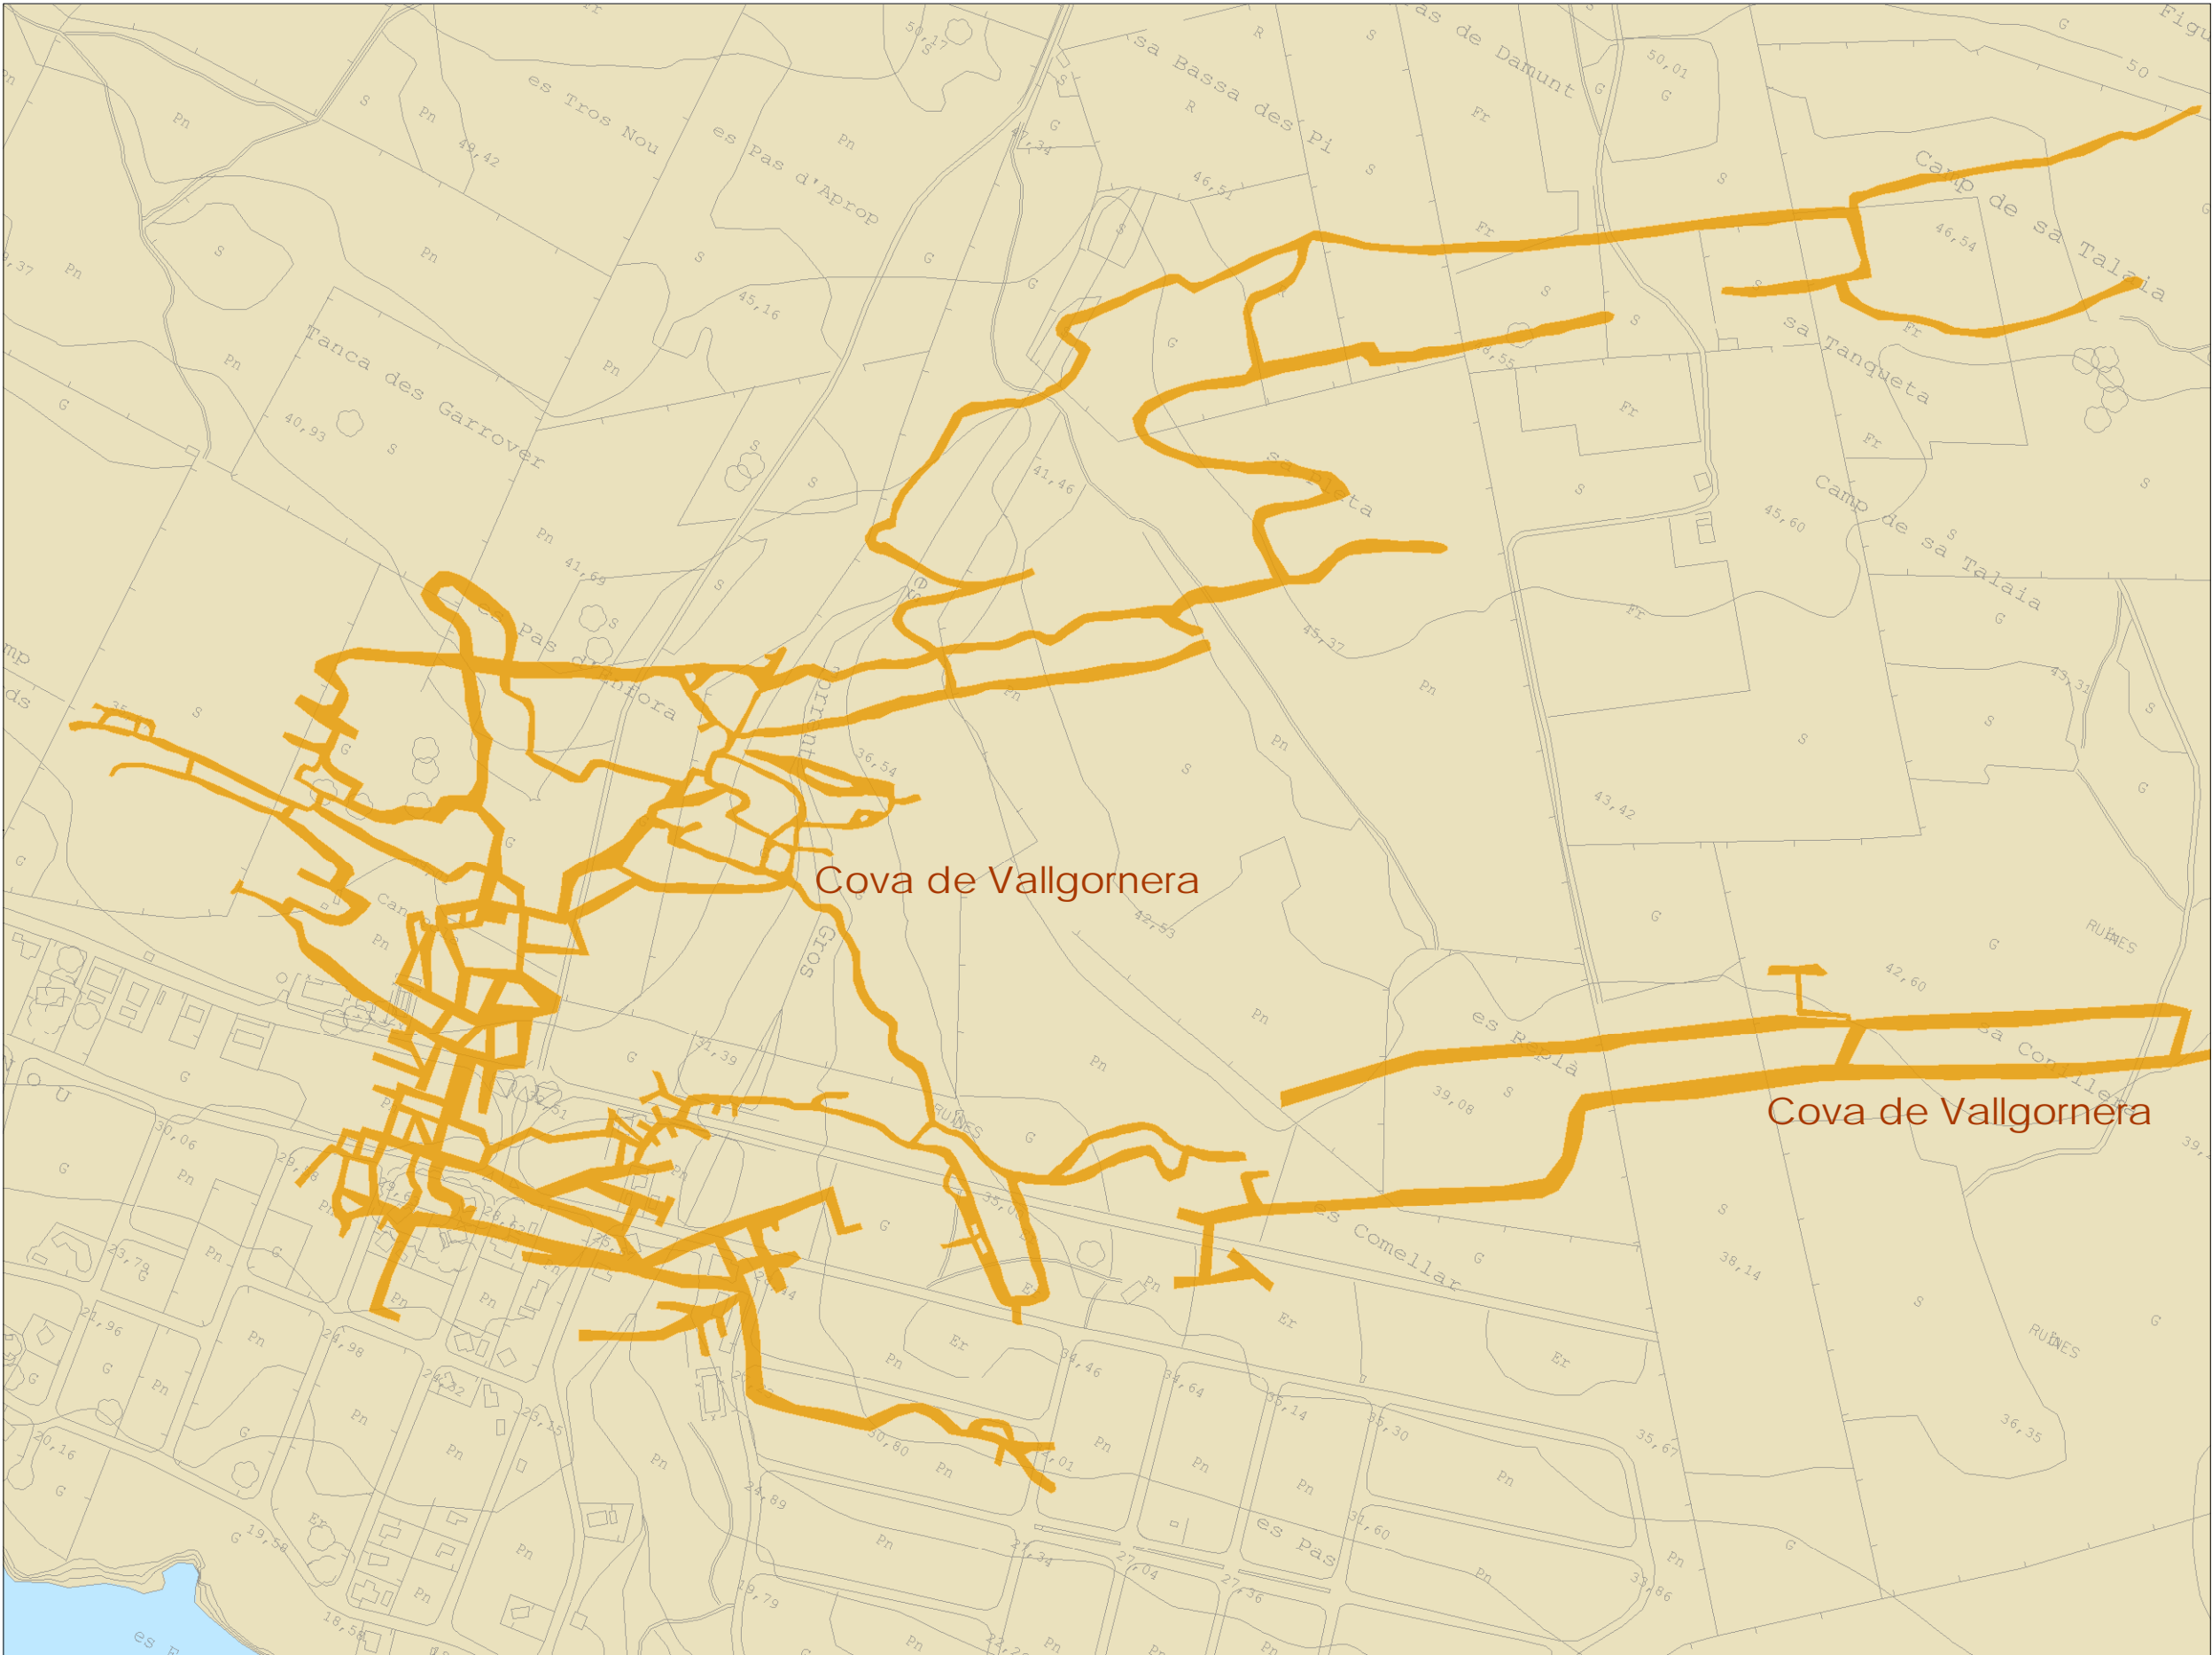

# Cartografia de les zones de les masses d'aigua càrstiques de les Illes Balears

## Cova de Vallgornera II

Mapa de Situació

  
**GOVERN DE LES ILLES BALEARS**  
Conselleria de Medi Ambient  
Direcció General de Recursos Hídrics

Edició 

Desembre 2006

ILLA: MALLORCA

Escala 1:5.000