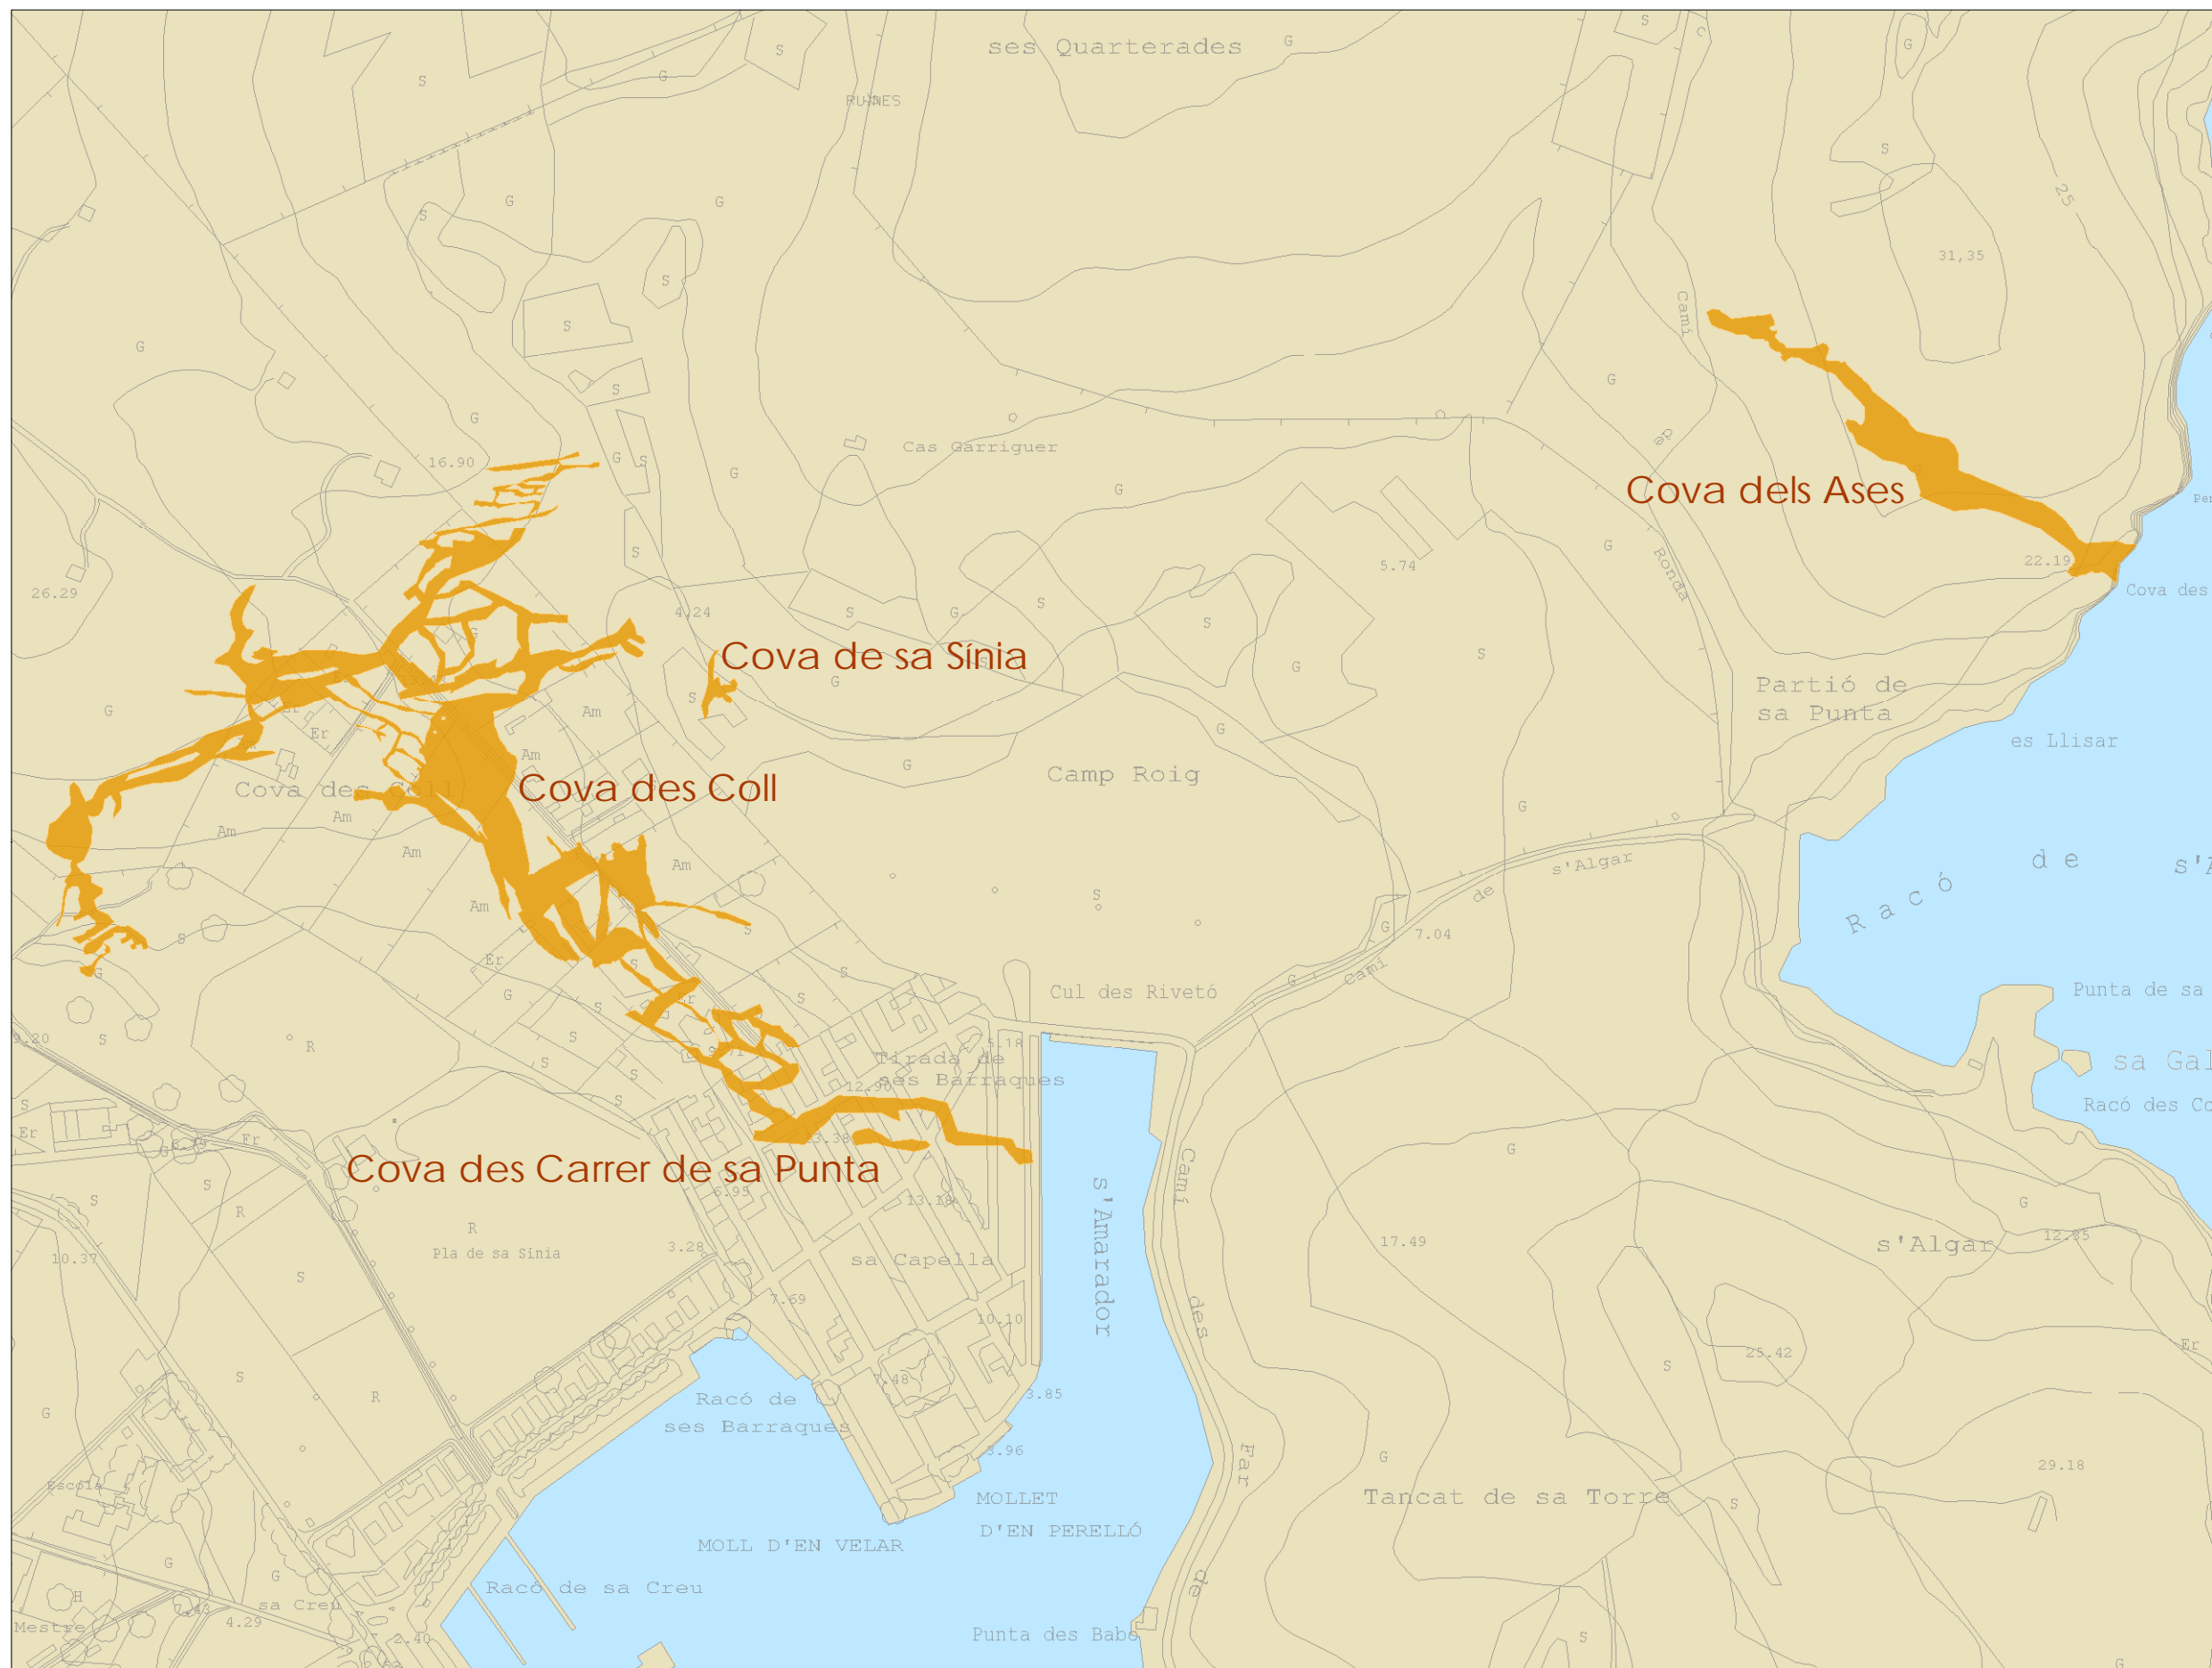

# Cartografia de les zones de les masses d'aigua càrstiques de les Illes Balears

Cova dels Ases  
Cova de sa Sínia  
Cova des Coll  
Cova des Carrer  
de sa Punta

Desembre 2006

ILLA: MALLORCA

Escala 1:5.000