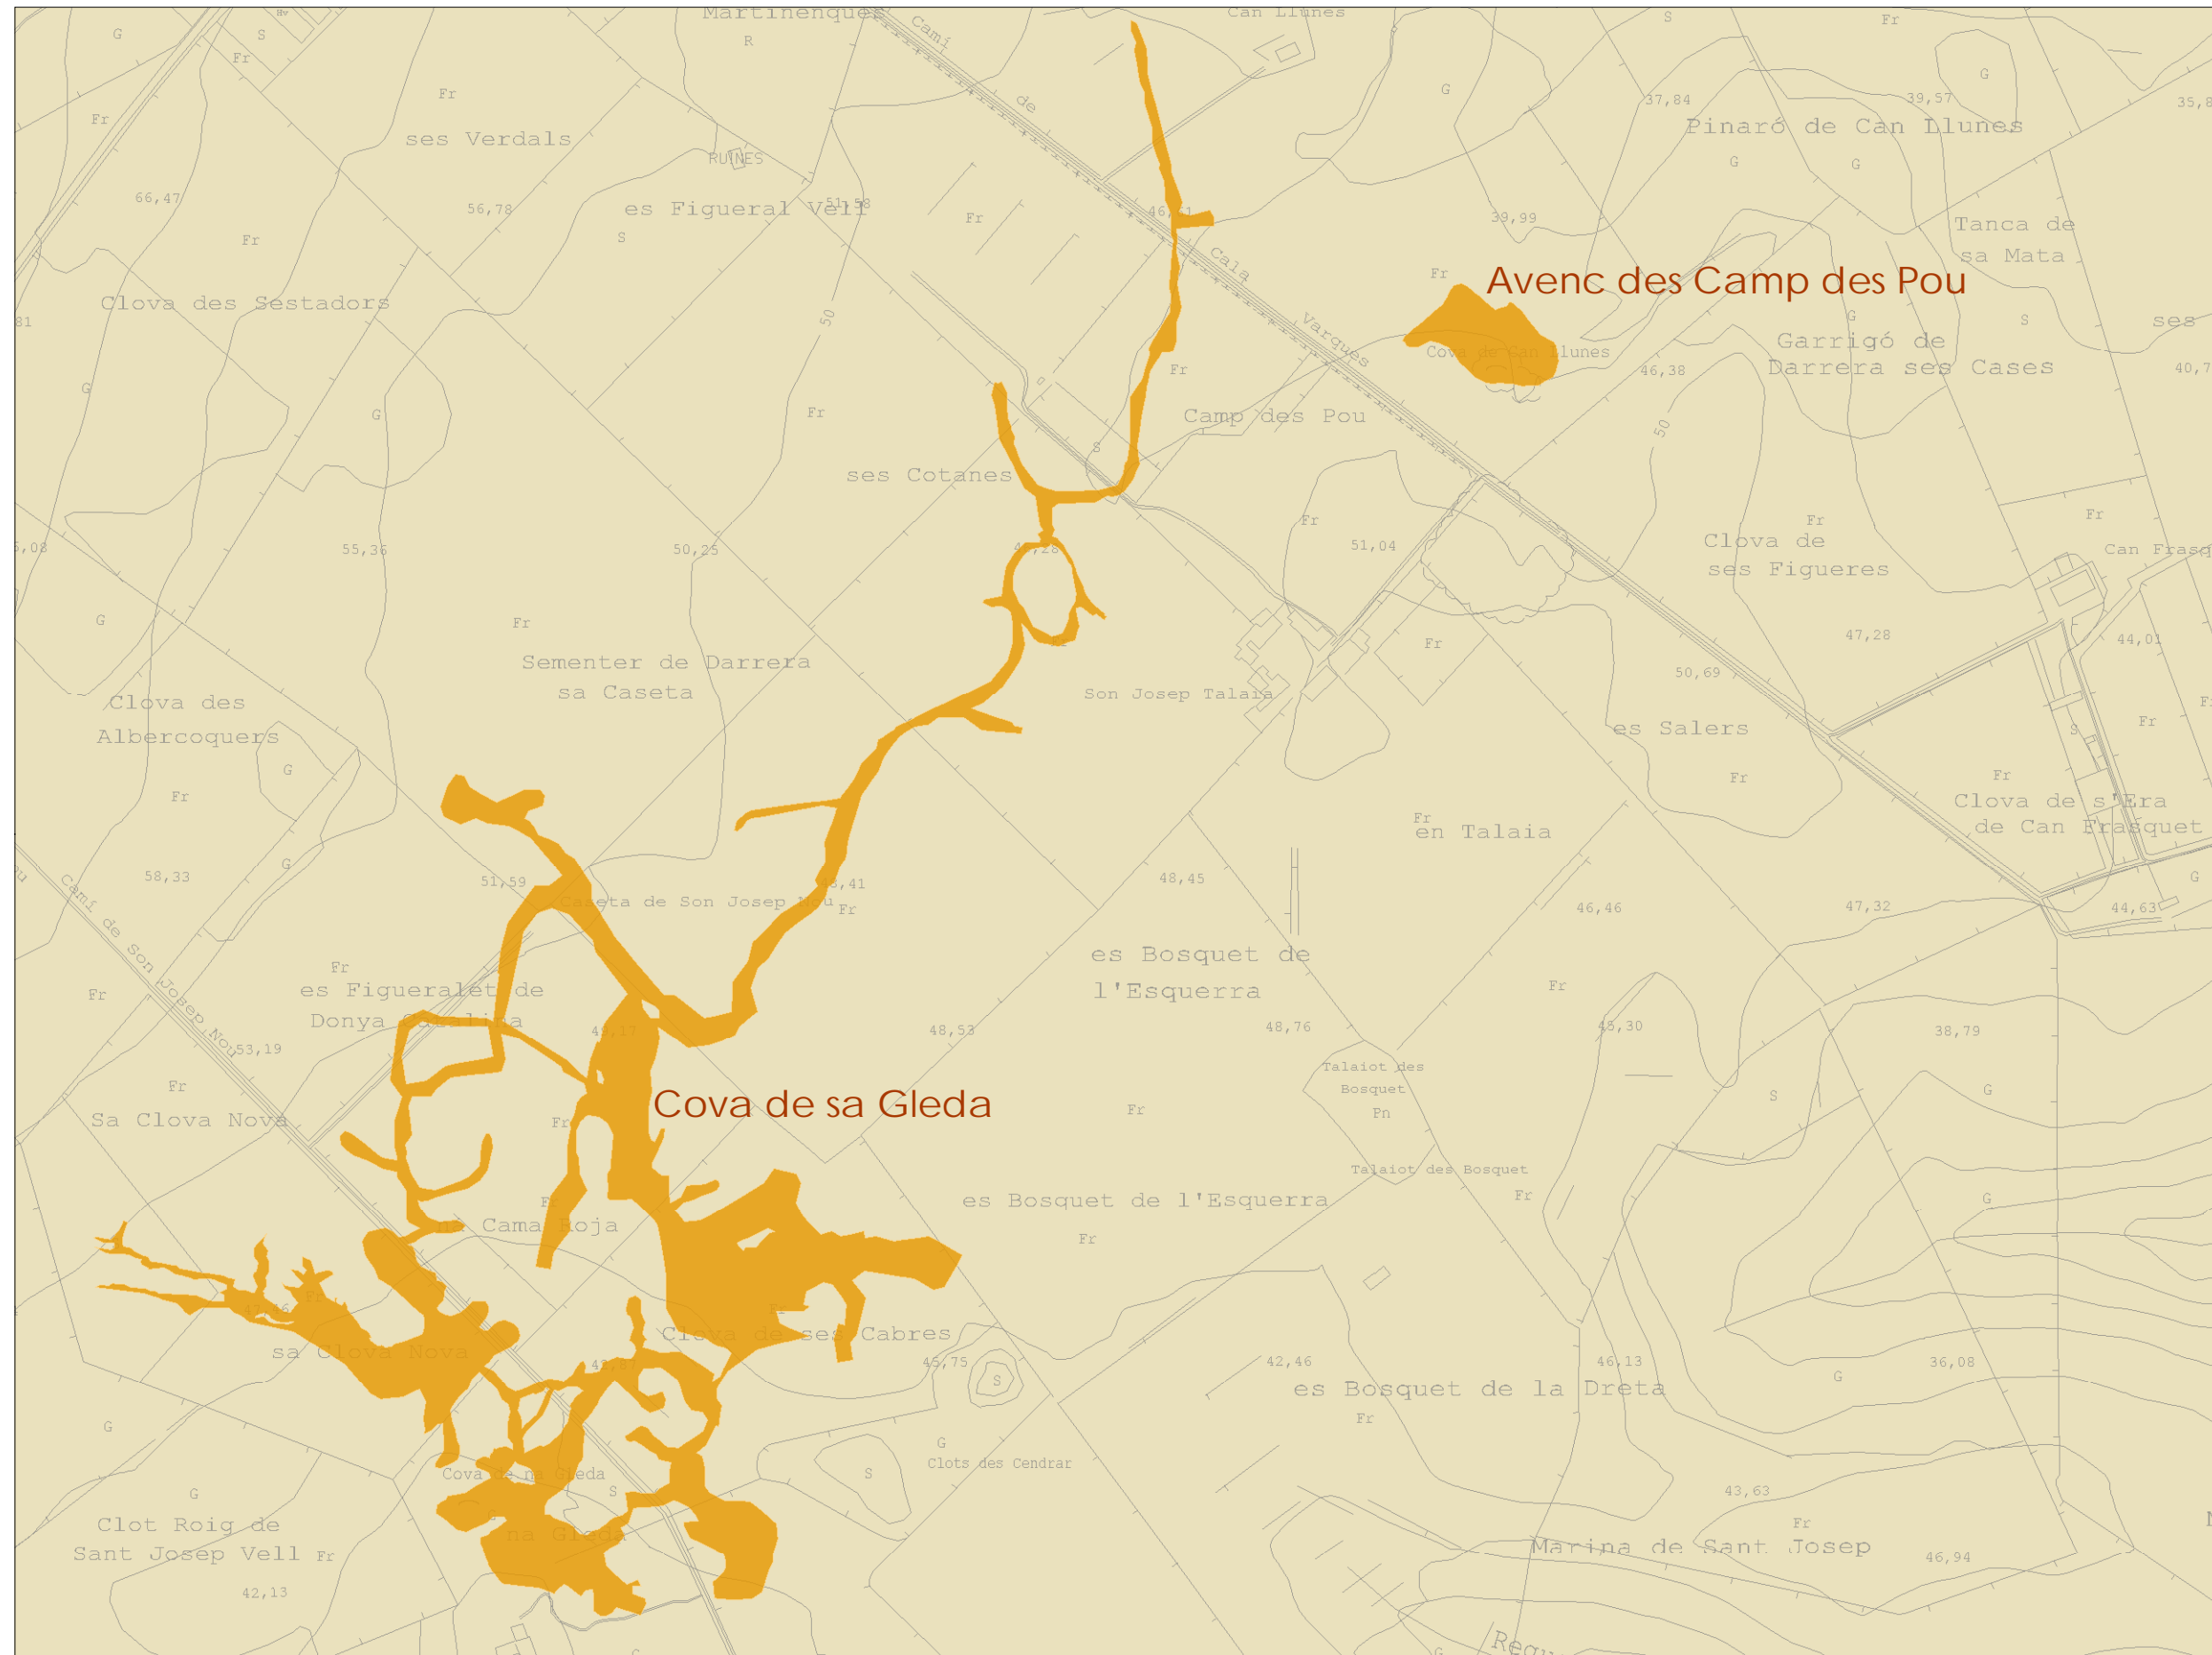

# Cartografia de les zones de les masses d'aigua càrstiques de les Illes Balears

Avenç des Camp  
des Pou  
Cova de  
sa Gleda

Desembre 2006

ILLA: MALLORCA

Escala 1:5.000