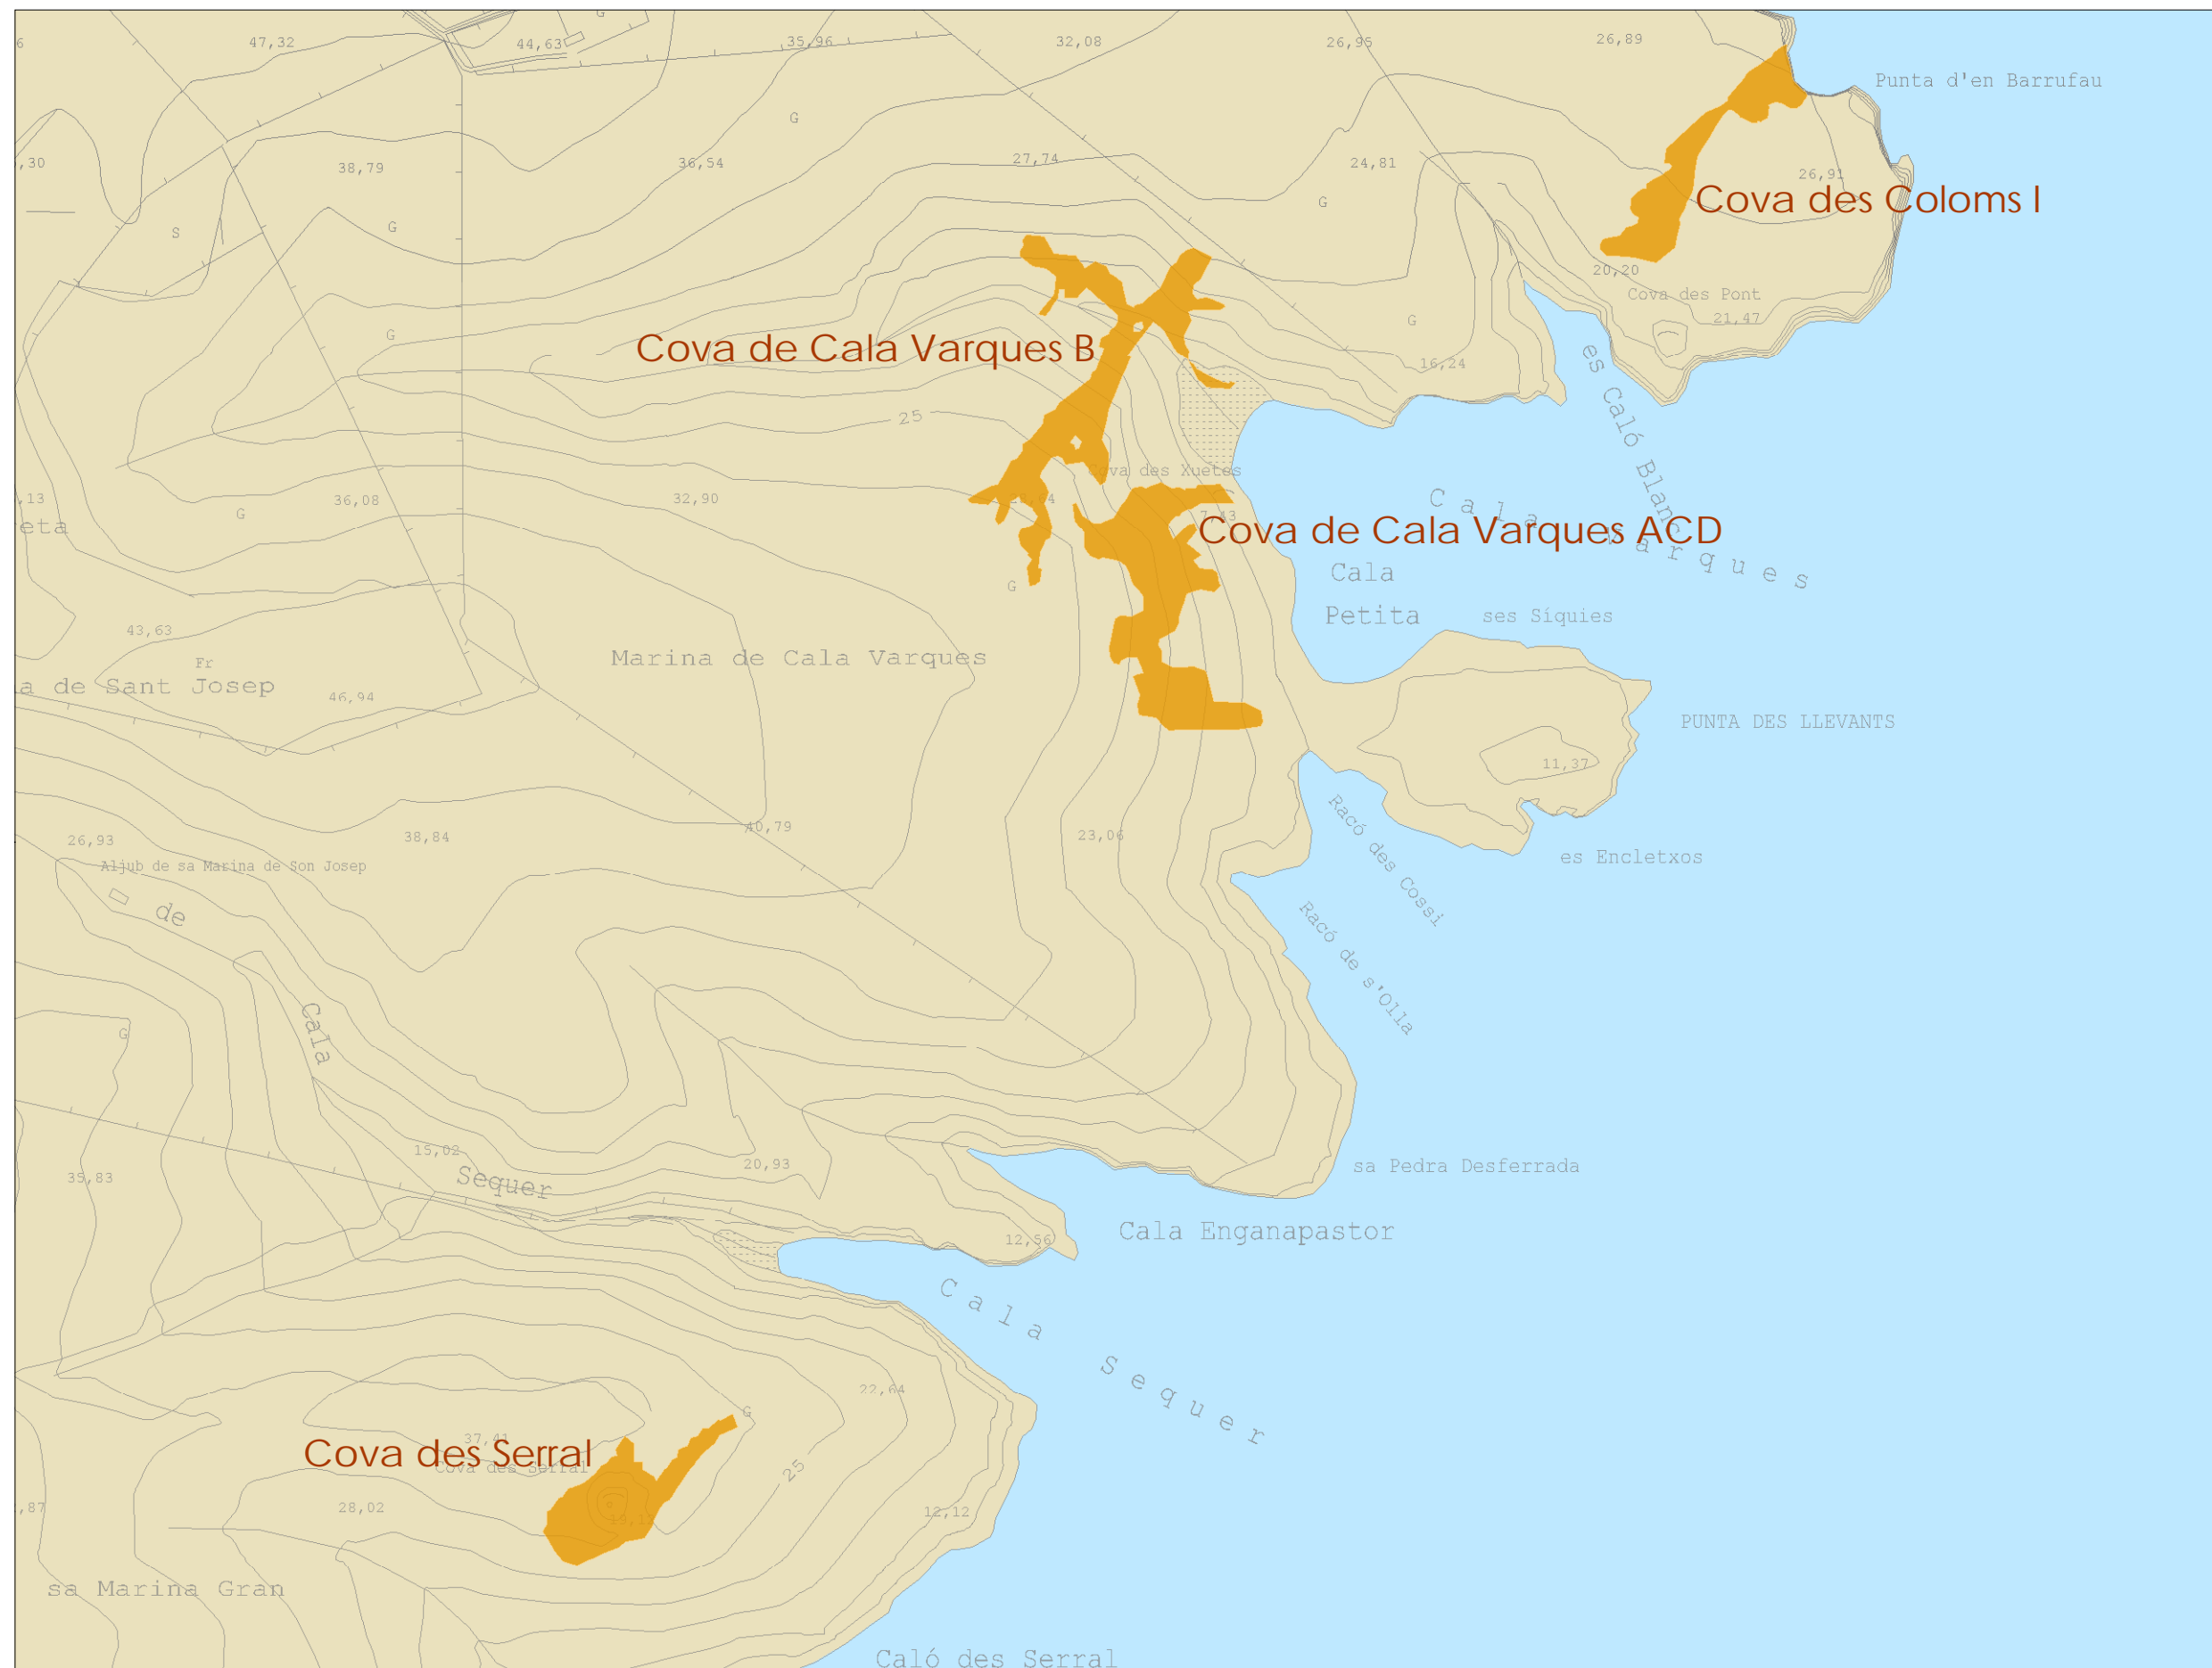

Cartografia de les zones de les masses d'aigua càrstiques de les Illes Balears

Cova des Coloms I
Cova de Cala
Varques B
Cova de Cala
Varques ACD
Cova des Serral

GOVERN DE LES ILLES BALEARS
Conselleria de Medi Ambient
Direcció General de Recursos Hídrics

Edició 
Servei d'Informació Territorial de les Illes Balears

Desembre 2006

ILLA: MALLORCA

Escala 1:5.000