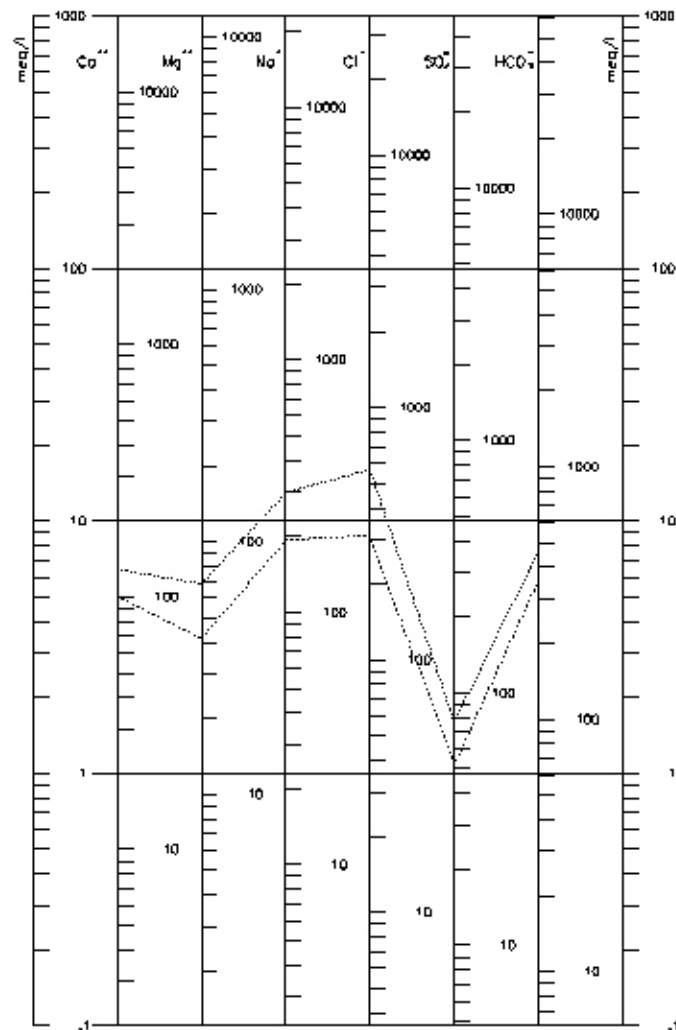

- Fuente con toma de muestra
- Pozo muestreado
- Humedal

Facies hidroquímicas  
 Cloruradas sódicas

**Diagrama de Stiff modificado**

Maresma de Canutells ME-03

LEYENDA  
 ○ 5801 Font Canutells  
 □ 5802 Pou Canutells

**Diagrama de Piper**

Maresma de Canutells ME-03

**Diagrama de Schöeller-Berkaloff**

**MENORCA**

U.H. 19.01. Migjorn

MAS: 19.01.M1. Maó

Figura ME.03-2  
 Caracterización hidroquímica  
 del humedal ME-03

**Canutells**