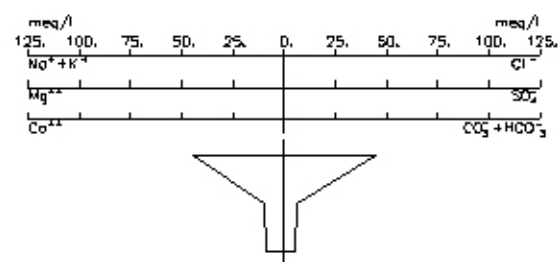

- Fuente con toma de muestra
- Pozo muestreado
- Humedal

Facies hidroquímicas  
 Cloruradas sódicas

**Diagrama de Stiff modificado**

Maresma de Canutells ME-03

LEYENDA  
 ○ 5801 Font Canutells  
 □ 5802 Pou Canutells

**Diagrama de Piper**

Maresma de Canutells ME-03

**Diagrama de Schöeller-Berkaloff**

**MENORCA**

U.H. 19.01. Migjorn

MAS: 19.01.M1. Maó

Figura ME.03-2  
 Caracterización hidroquímica  
 del humedal ME-03

**Canutells**