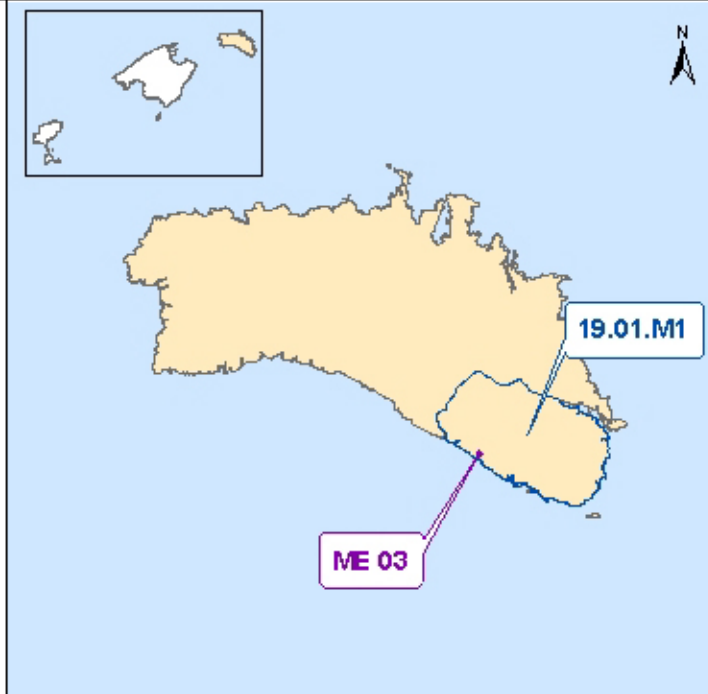

- Fuente con toma de muestra
- Pozo muestreado
- Humedal

Facies hidroquímicas  
 Cloruradas sódicas

**Diagrama de Stiff modificado**

Maresma de Canutells ME-03

LEYENDA  
 ○ 5801 Font Canutells  
 □ 5802 Pou Canutells

**Diagrama de Piper**

Maresma de Canutells ME-03

**Diagrama de Schöeller-Berkaloff**

**MENORCA**

U.H. 19.01. Migjorn

MAS: 19.01.M1. Maó

Figura ME.03-2  
 Caracterización hidroquímica  
 del humedal ME-03

**Canutells**