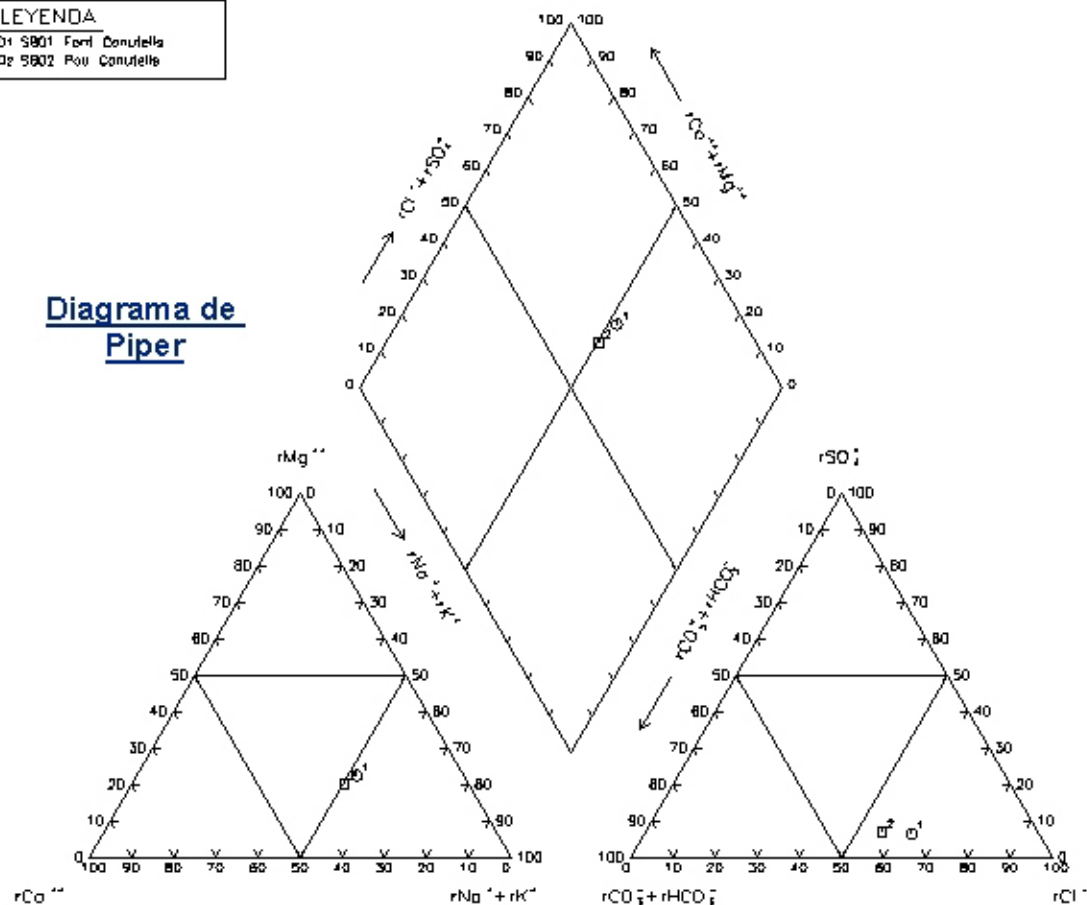

- Fuente con toma de muestra
- Pozo muestreado
- Humedal

Facies hidroquímicas  
 Cloruradas sódicas

**Diagrama de Stiff modificado**

Maresma de Canutells ME-03

LEYENDA  
 ○ 5801 Font Canutells  
 □ 5802 Pou Canutells

**Diagrama de Piper**

Maresma de Canutells ME-03

**Diagrama de Schöeller-Berkaloff**

**MENORCA**

U.H. 19.01. Migjorn

MAS: 19.01.M1. Maó

Figura ME.03-2  
 Caracterización hidroquímica  
 del humedal ME-03

**Canutells**