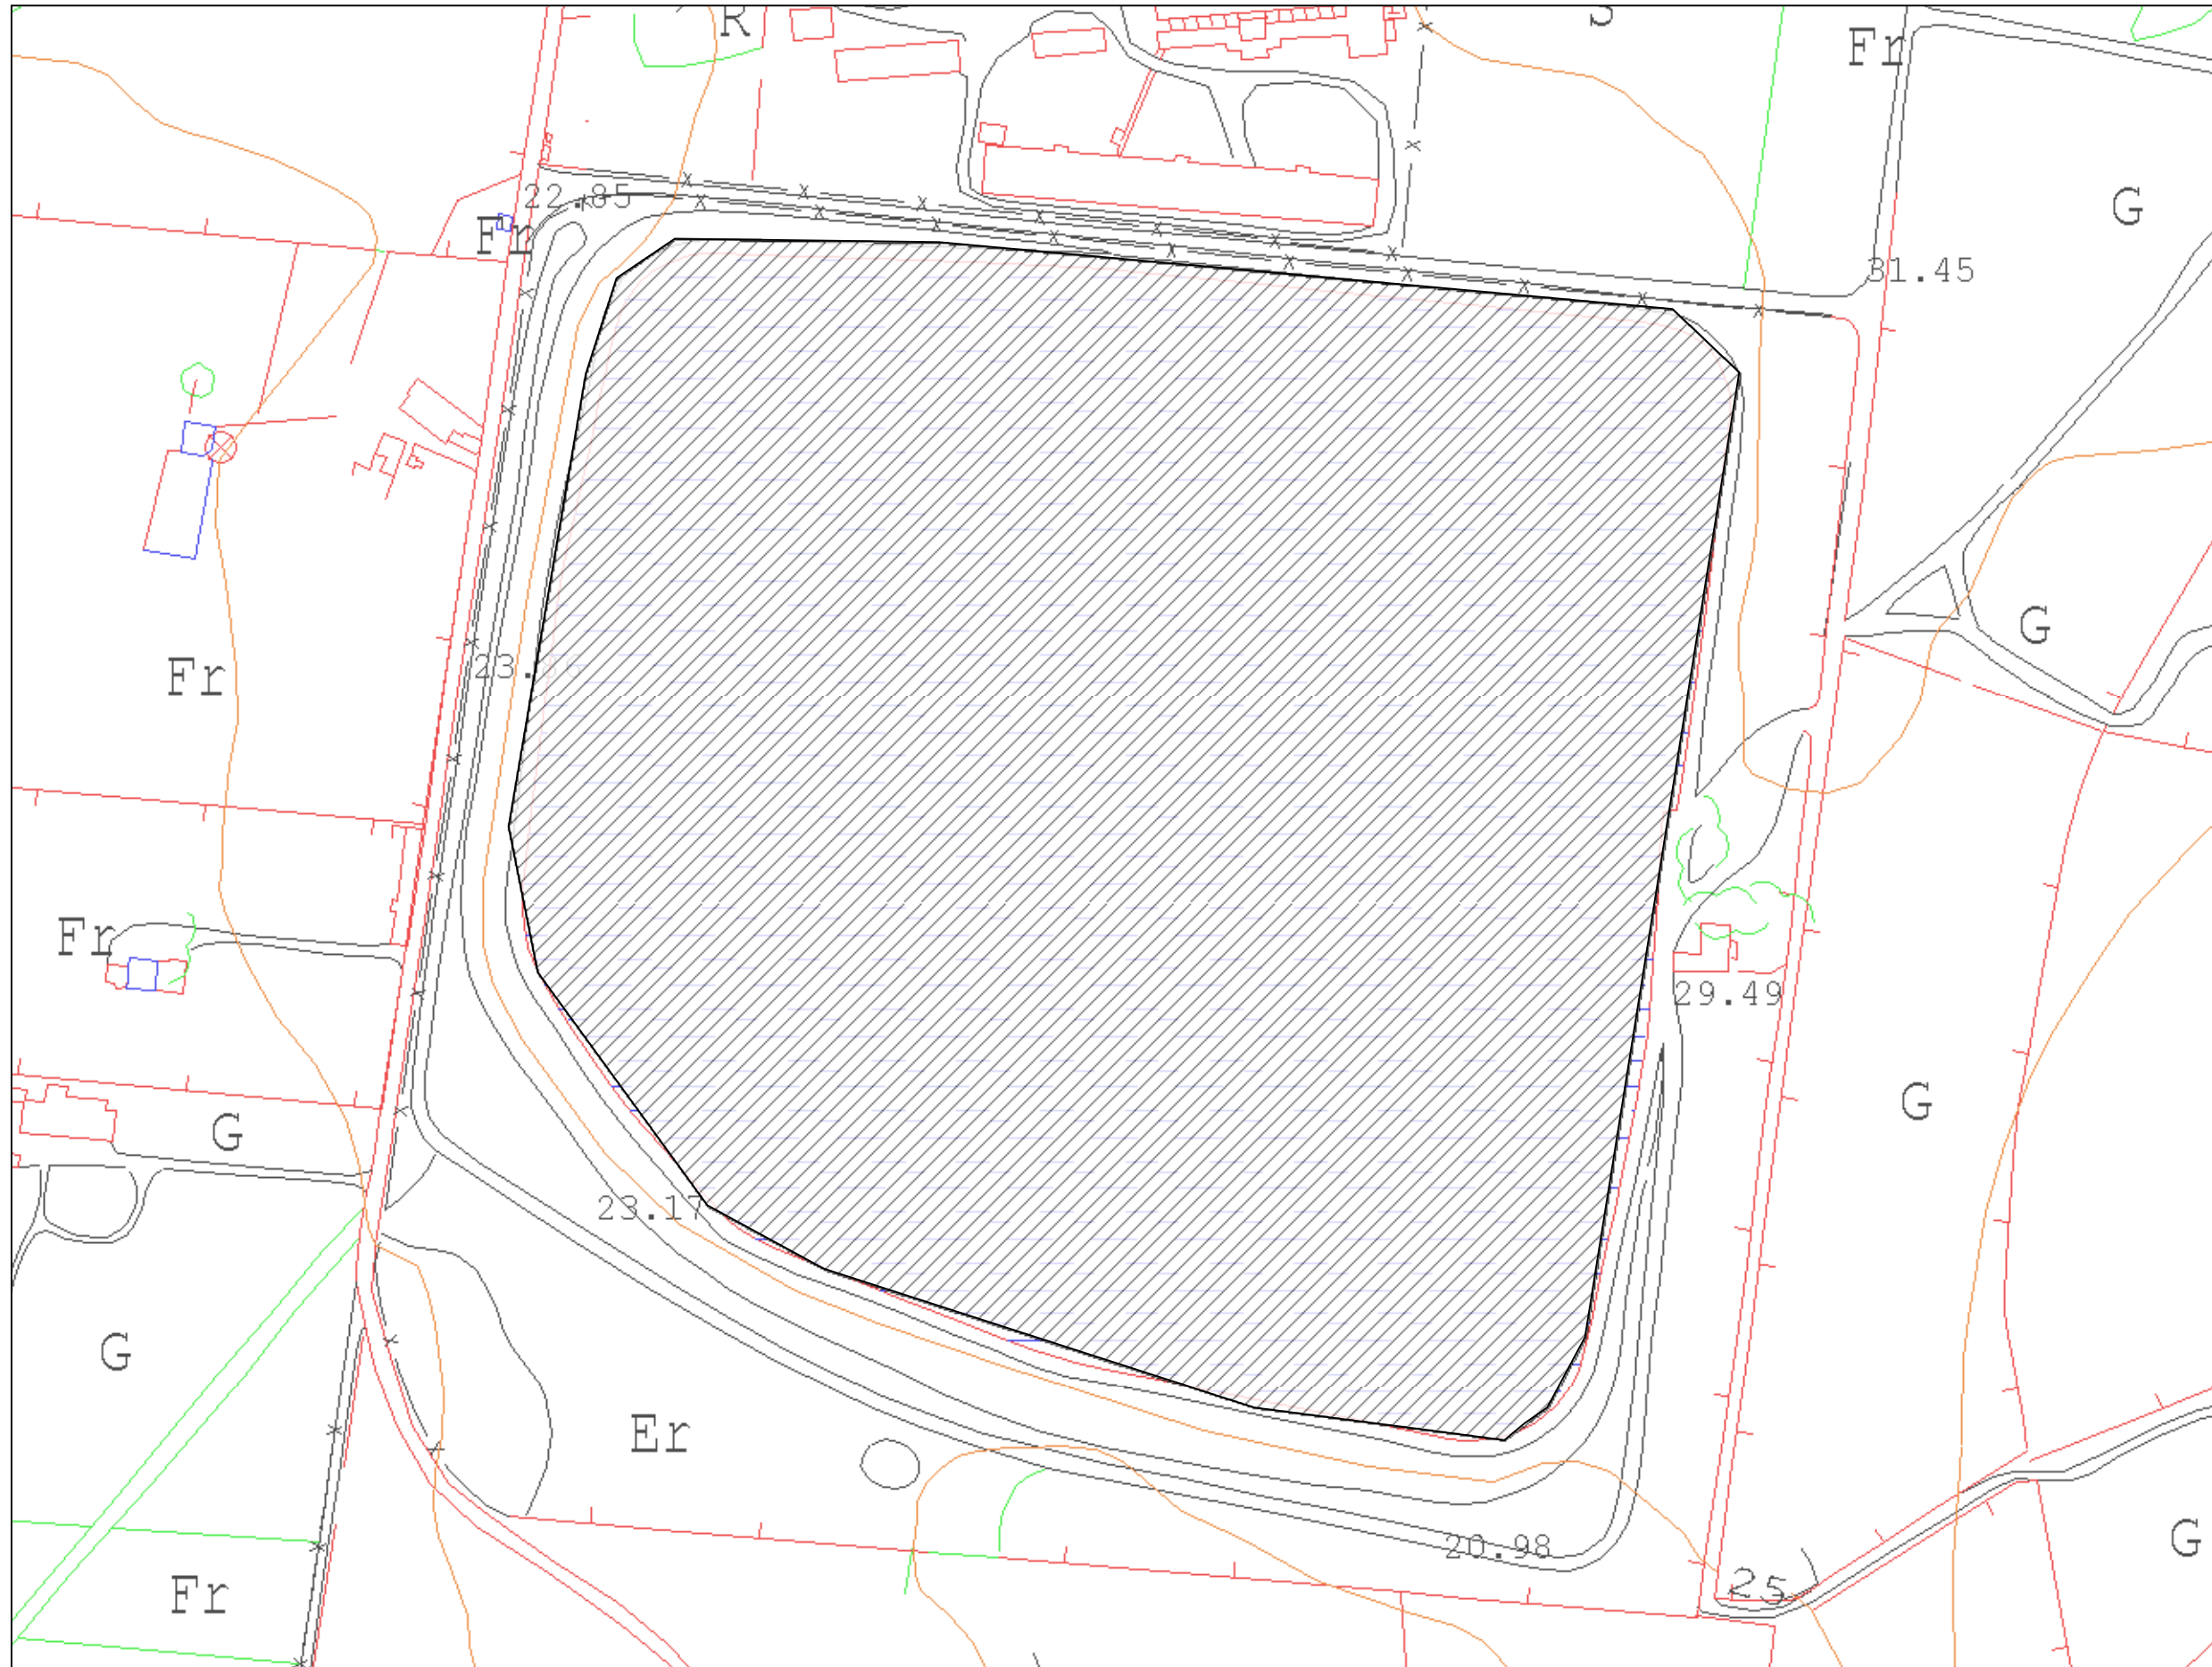

Delimitació de les Zones Humides de les Illes Balears

MAZHA08: Bassa de rec Son Artigues

H natural	A artificial
	Aiguamoll Actual
	Aiguamoll Potencial
	Reblits
	Reblits posteriors a 1985
	Límit

Abril 2006

ILLA: MALLORCA