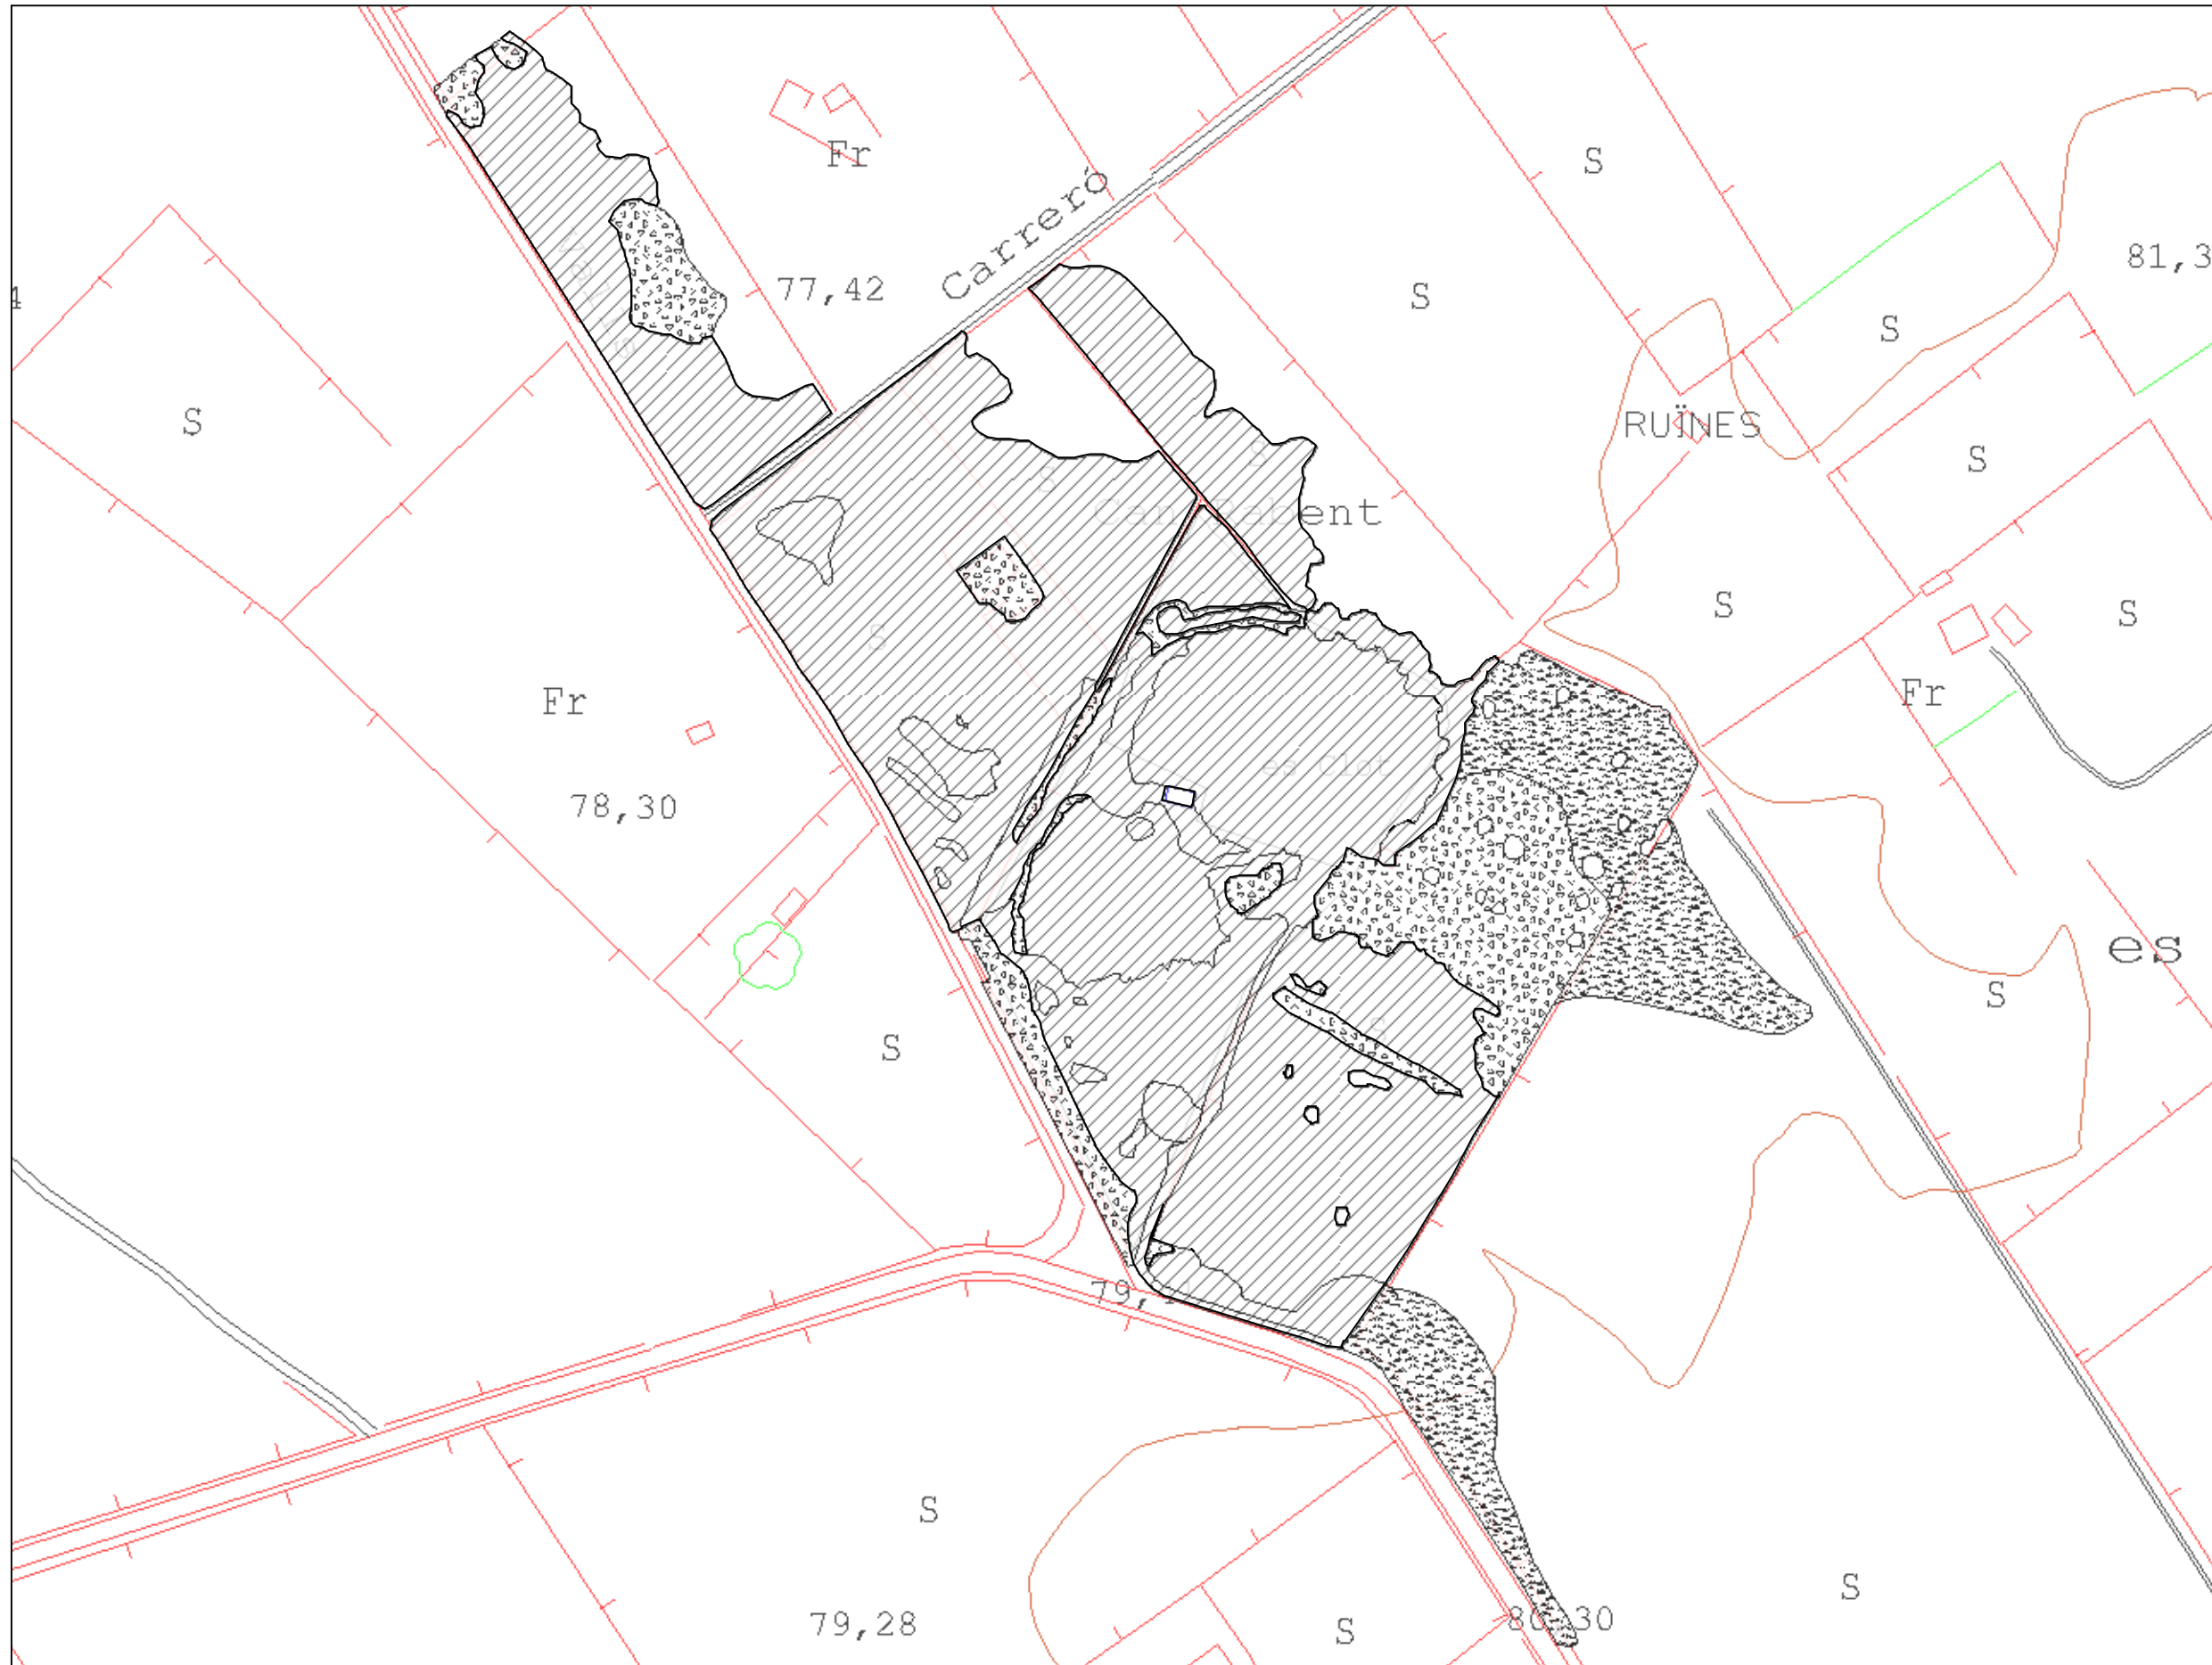

Delimitació de les Zones Humides de les Illes Balears

MAZHA07: Son Navata

- H natural A artificial
- Aiguamoll Actual
- Aiguamoll Potencial
- Reblits
- Reblits posteriors a 1985
- Límit

Abril 2006

ILLA: MALLORCA