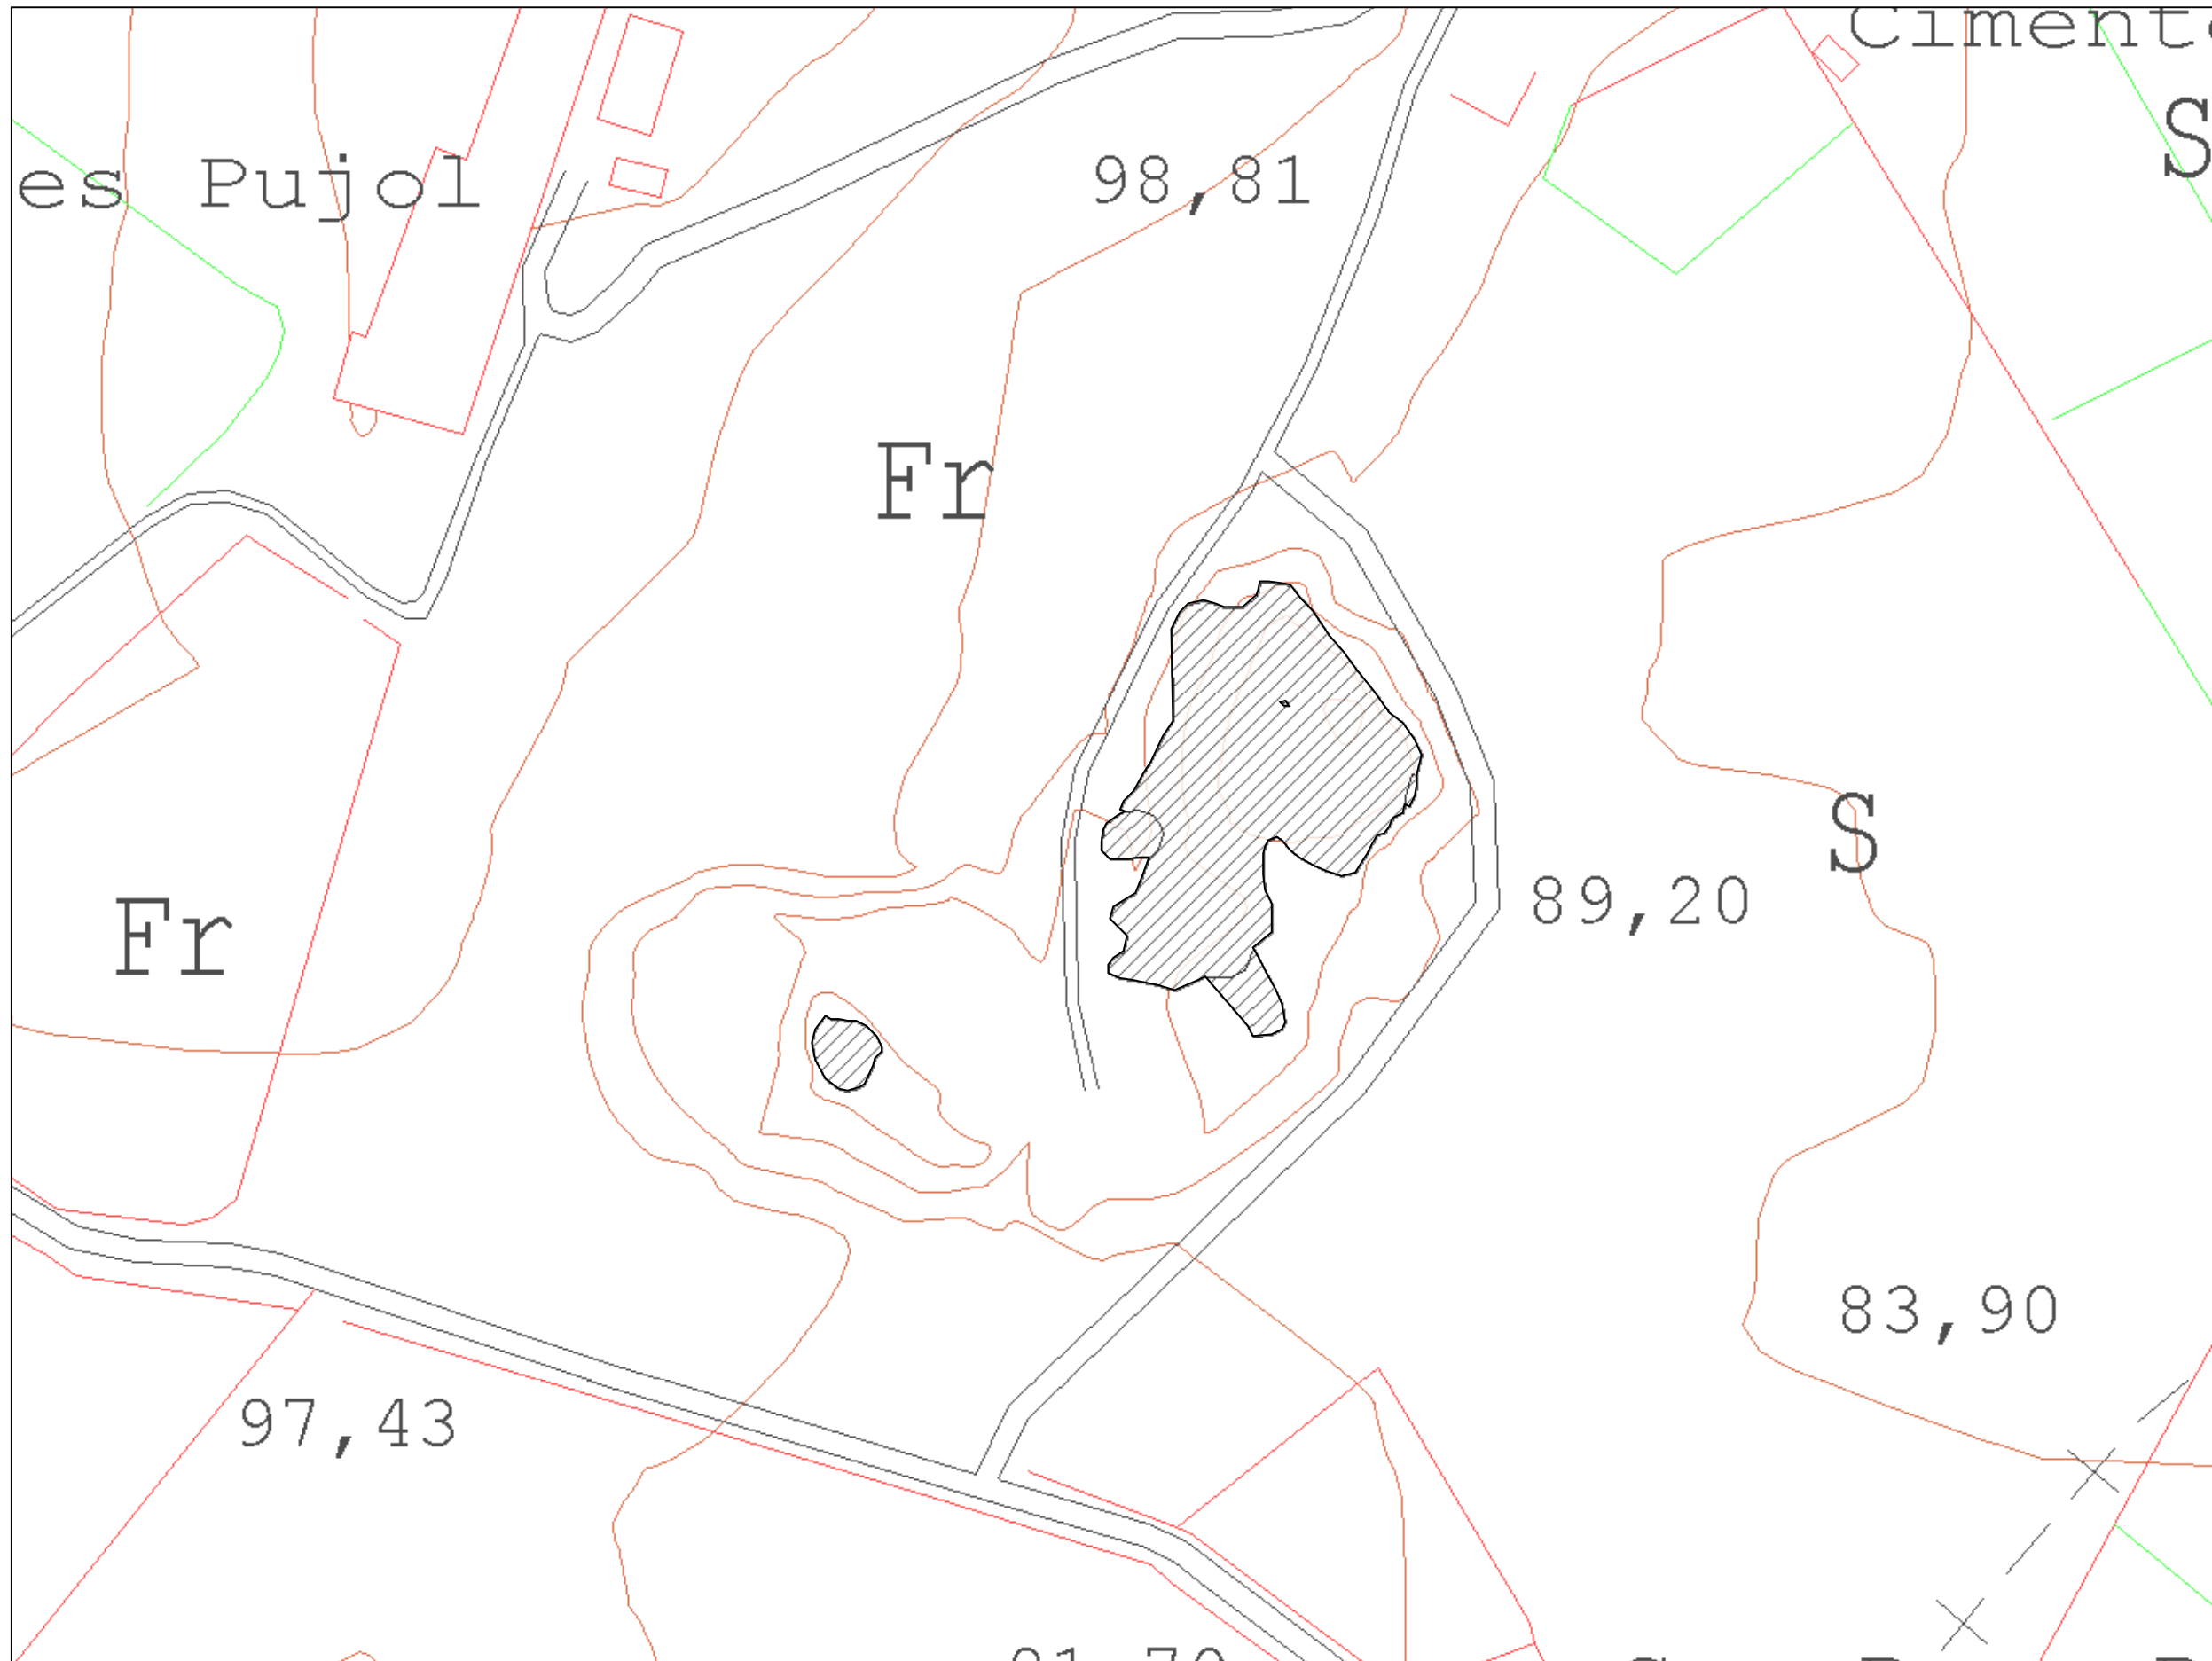

Delimitació de les Zones Humides de les Illes Balears

MAZHA05: Bassa des Pujol

- H natural A artificial
- Aiguamoll Actual
- Aiguamoll Potencial
- Reblits
- Reblits posteriors a 1985
- Limit

Edició sitiBSA

Abril 2006

ILLA: MALLORCA