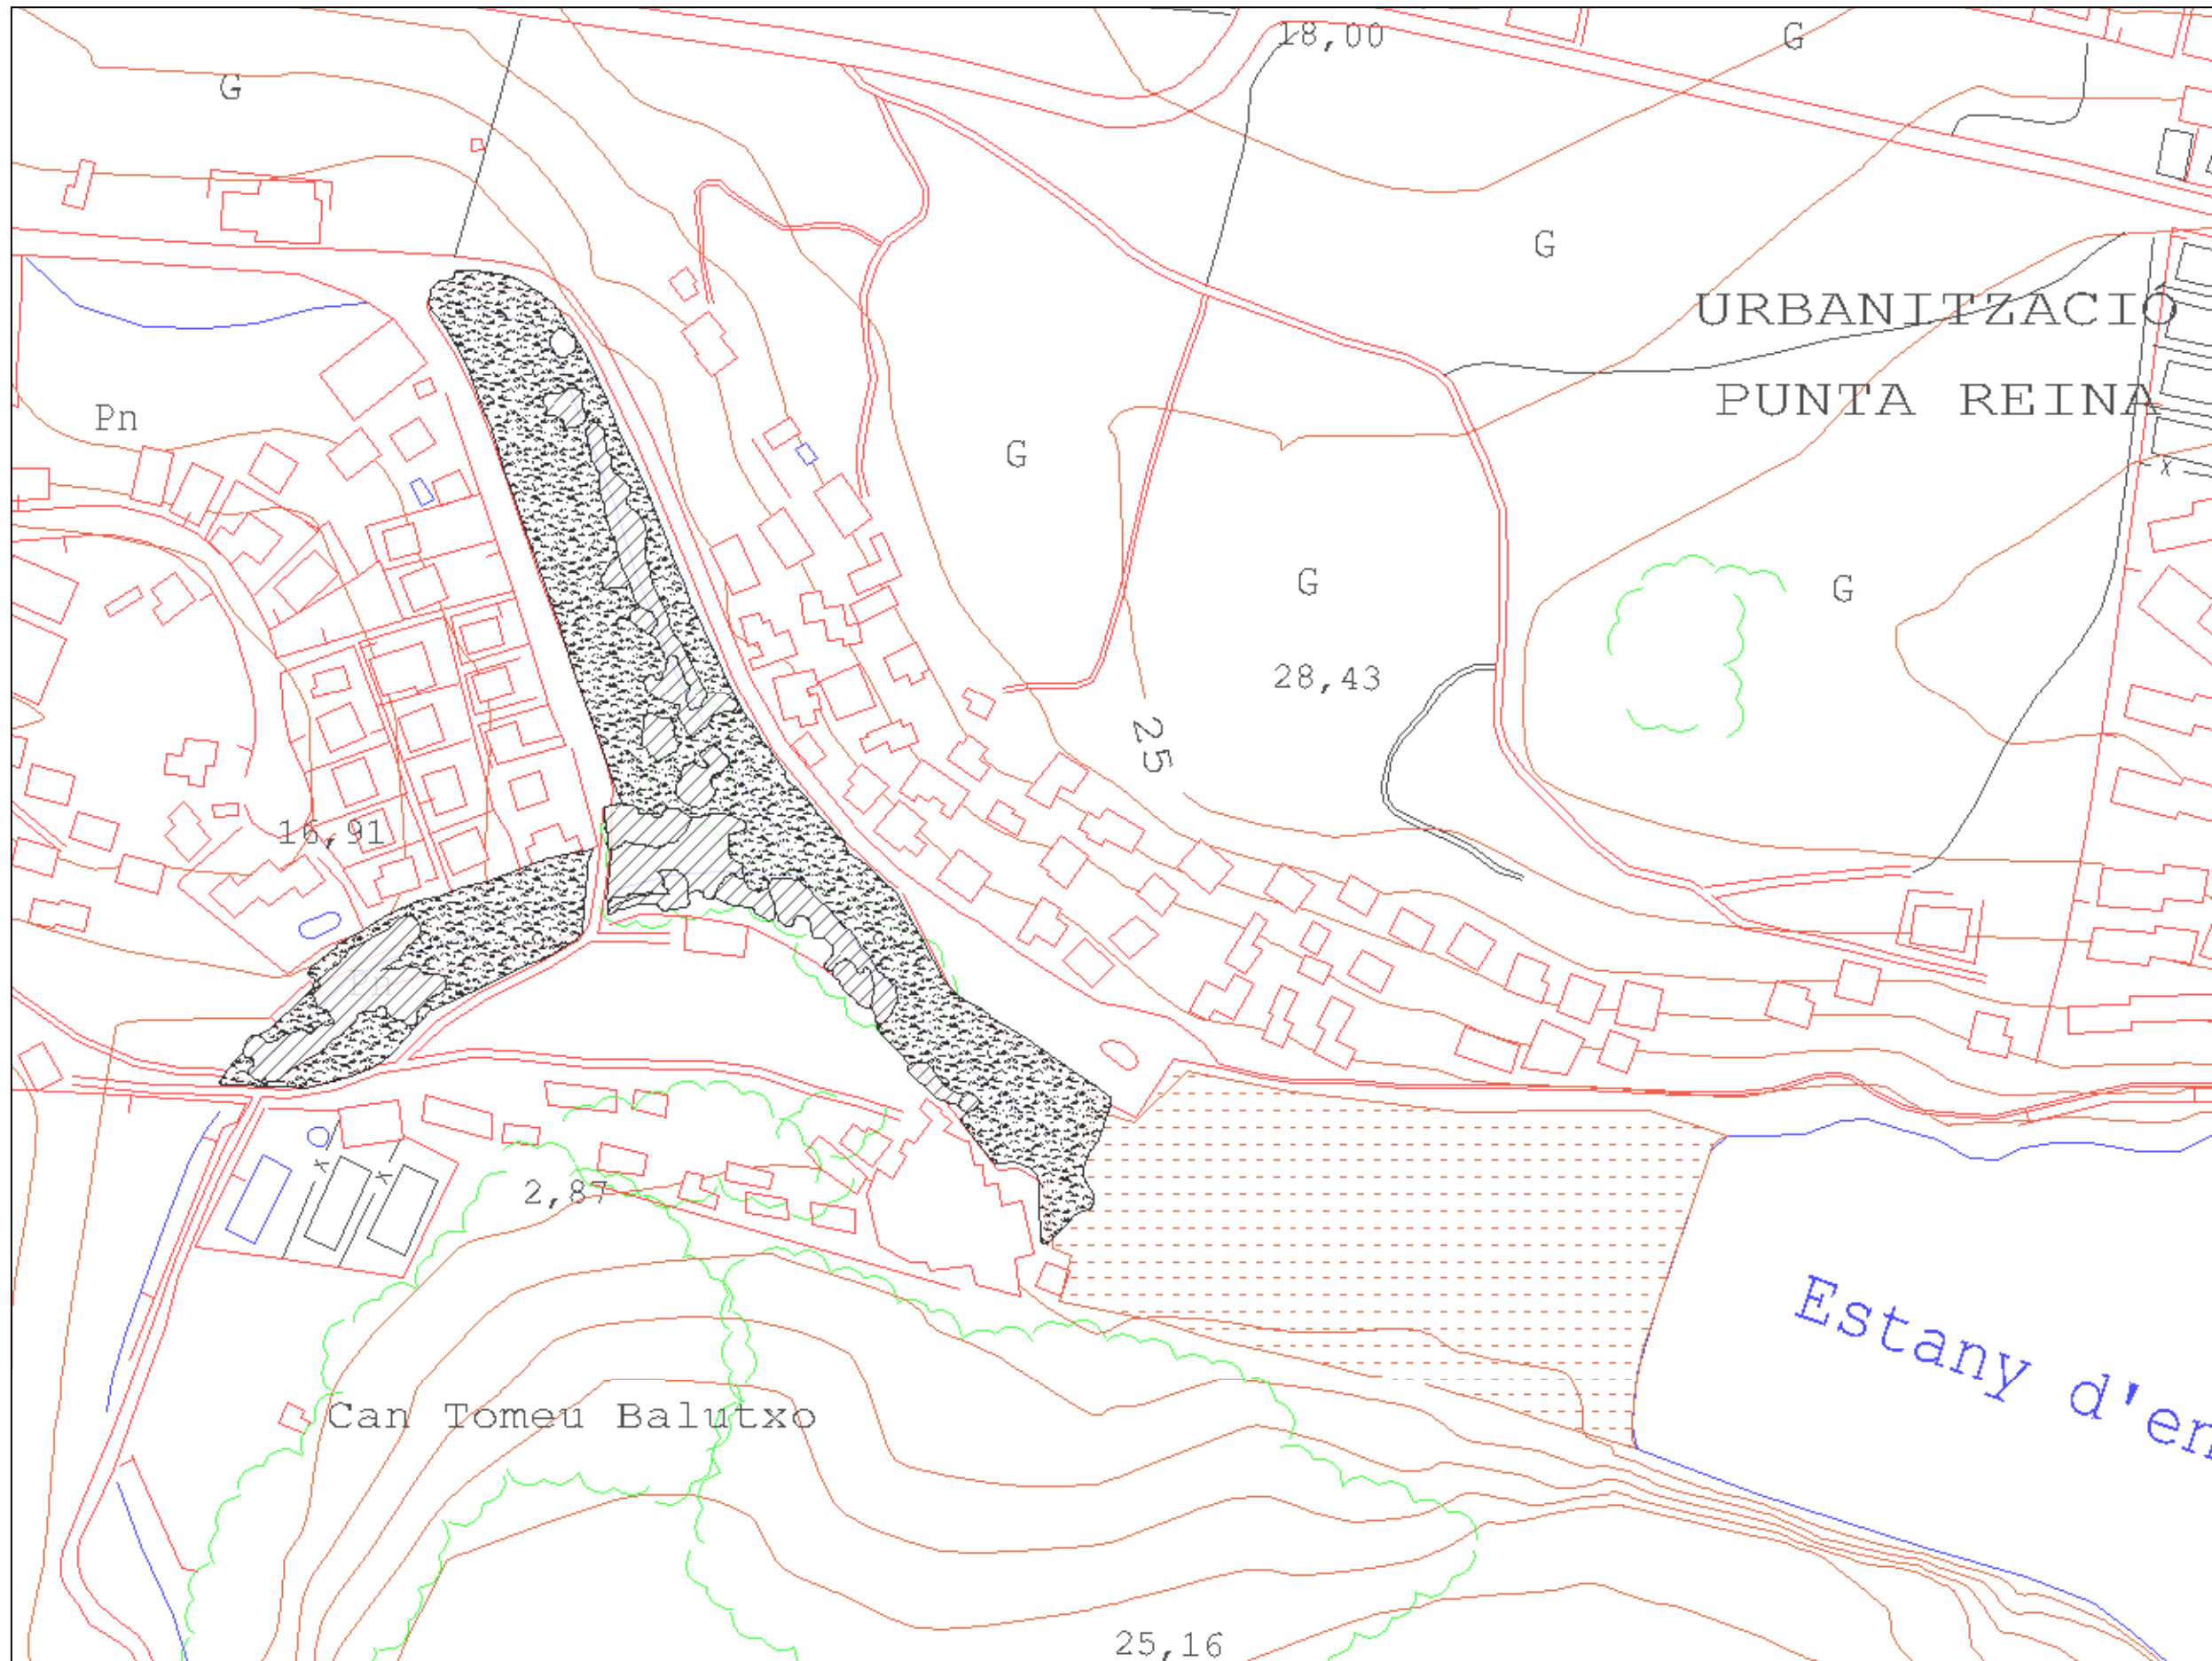

Delimitació de les Zones Humides de les Illes Balears

MAZH14: Estany d'en Mas

- H natural A artificial
- Aiguamoll Actual
- Aiguamoll Potencial
- Reblits
- Reblits posteriors a 1985

Abril 2006

ILLA: MALLORCA