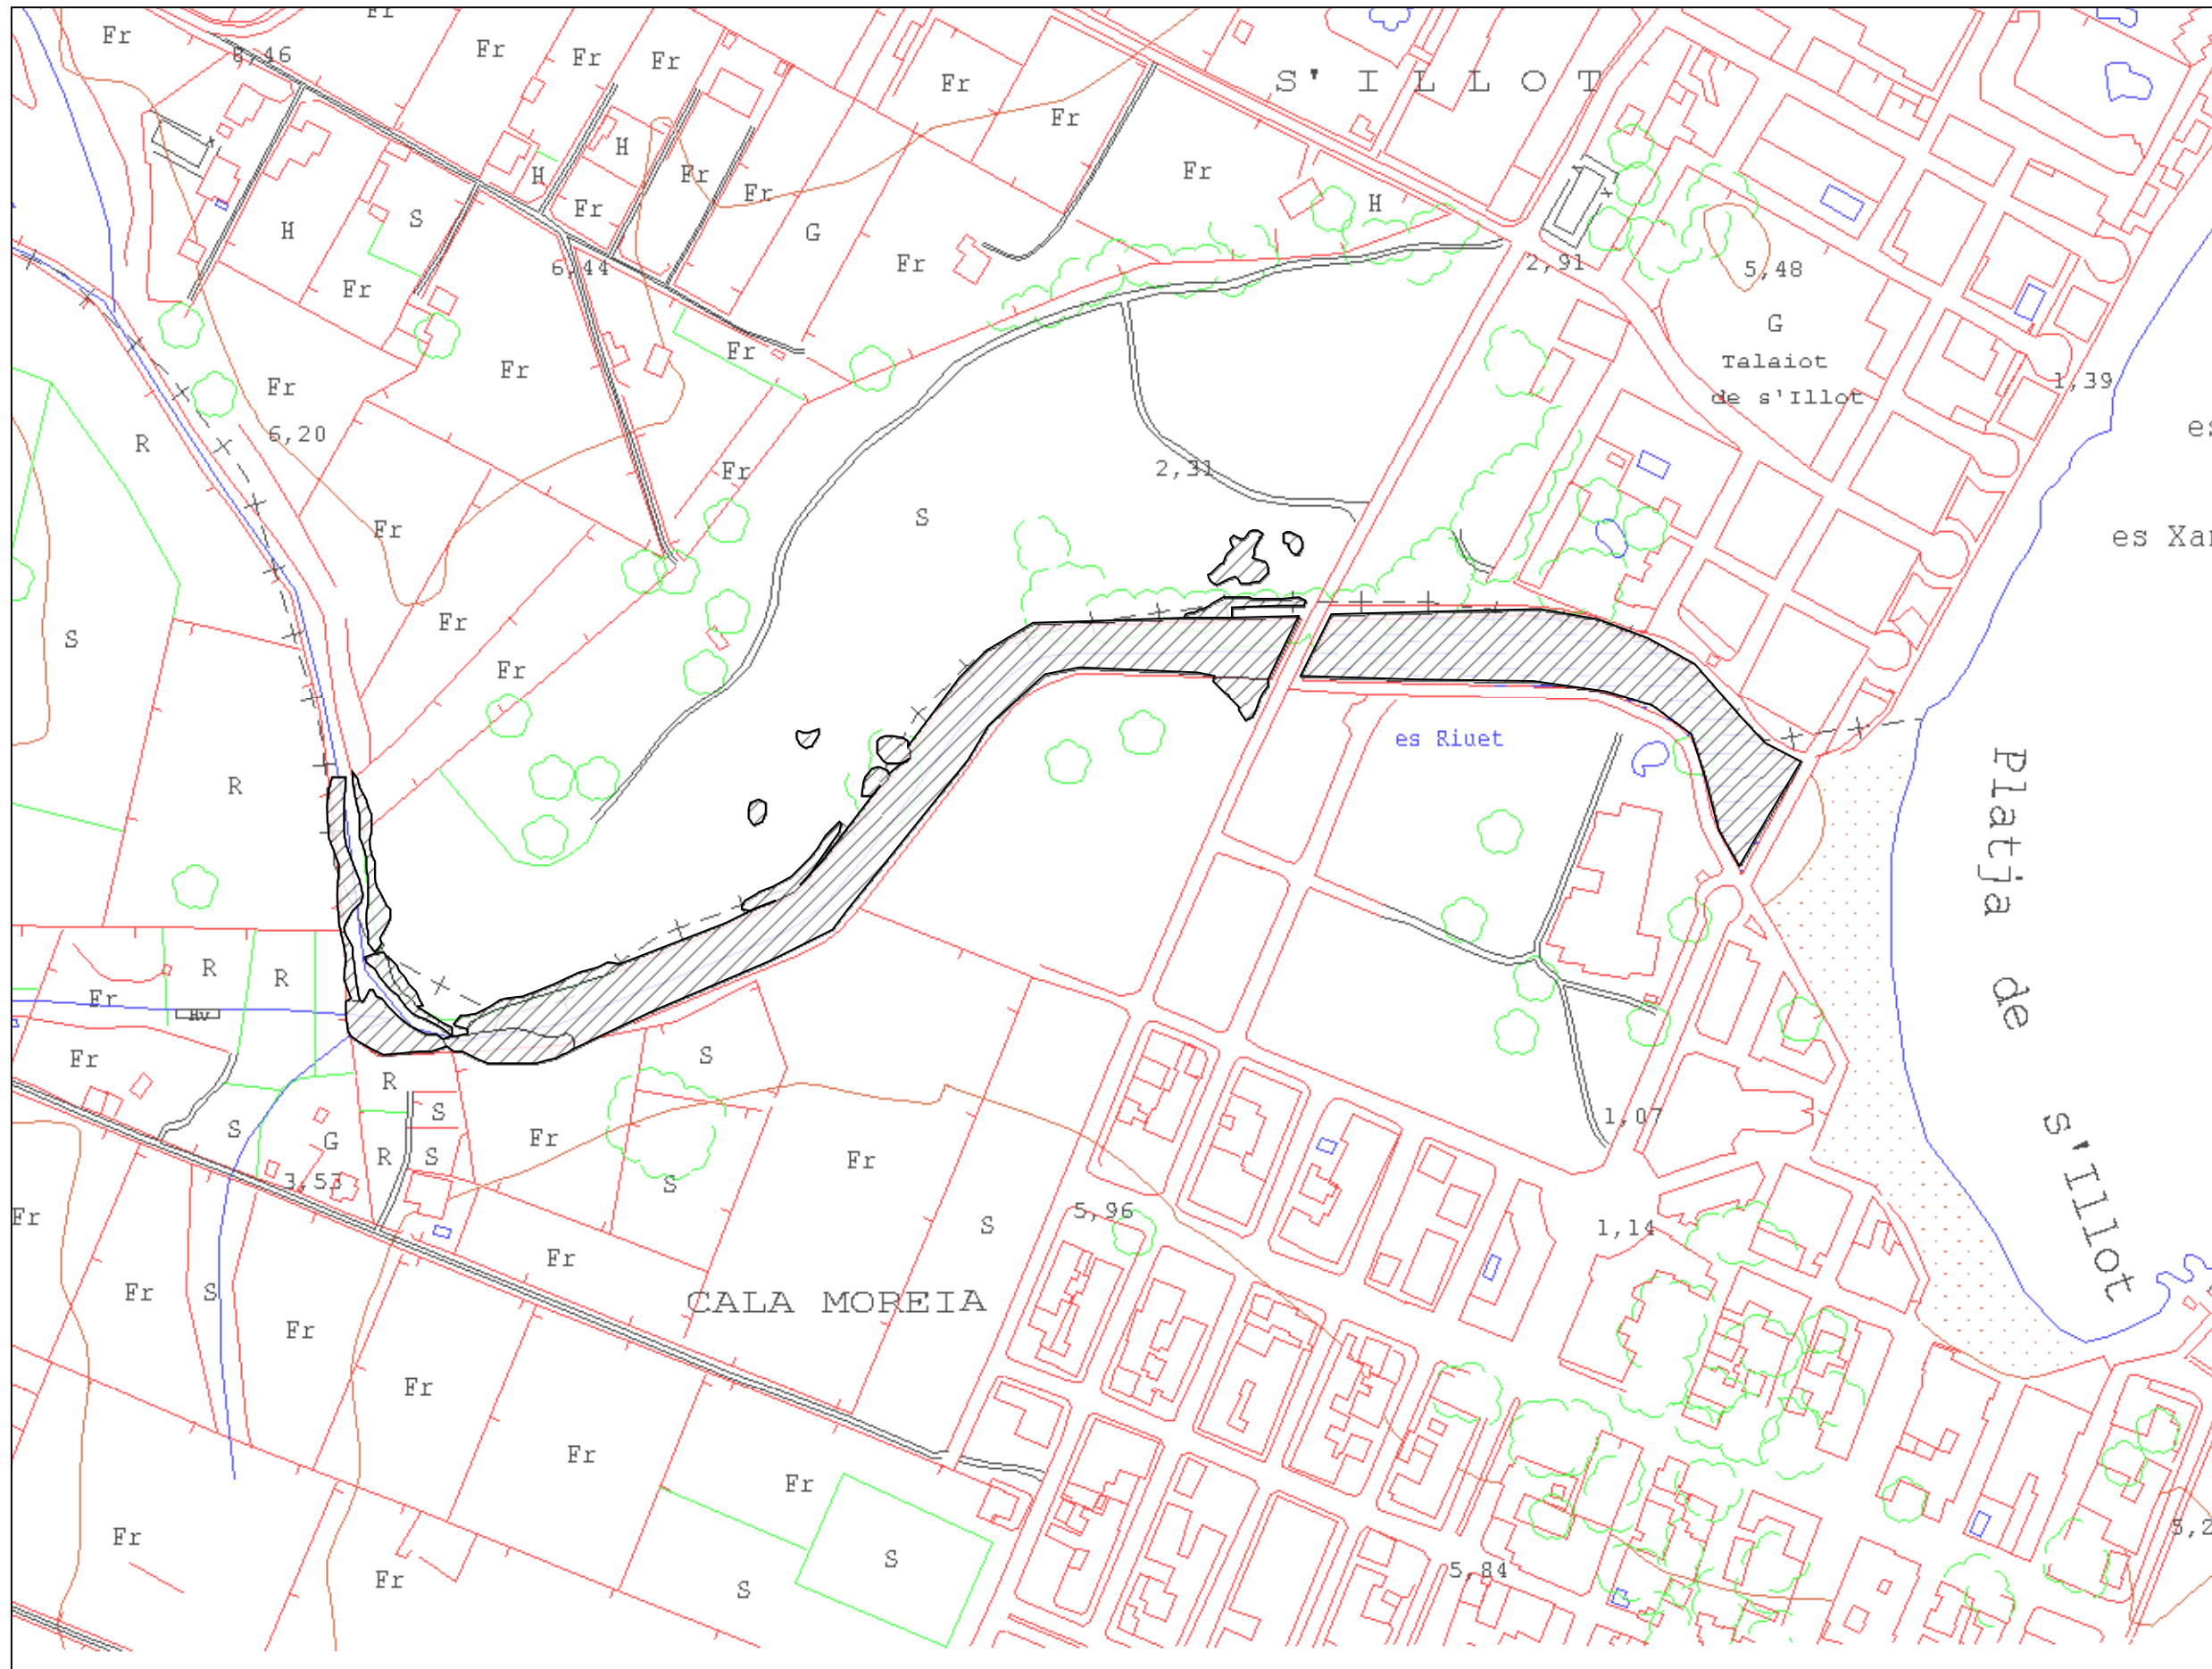

Delimitació de les Zones Humides de les Illes Balears

MAZH12: Riuet de s'Illot

- H natural A artificial
- Aiguamoll Actual
- Aiguamoll Potencial
- Reblits
- Reblits posteriors a 1985
- Limit

Abril 2006

ILLA: MALLORCA