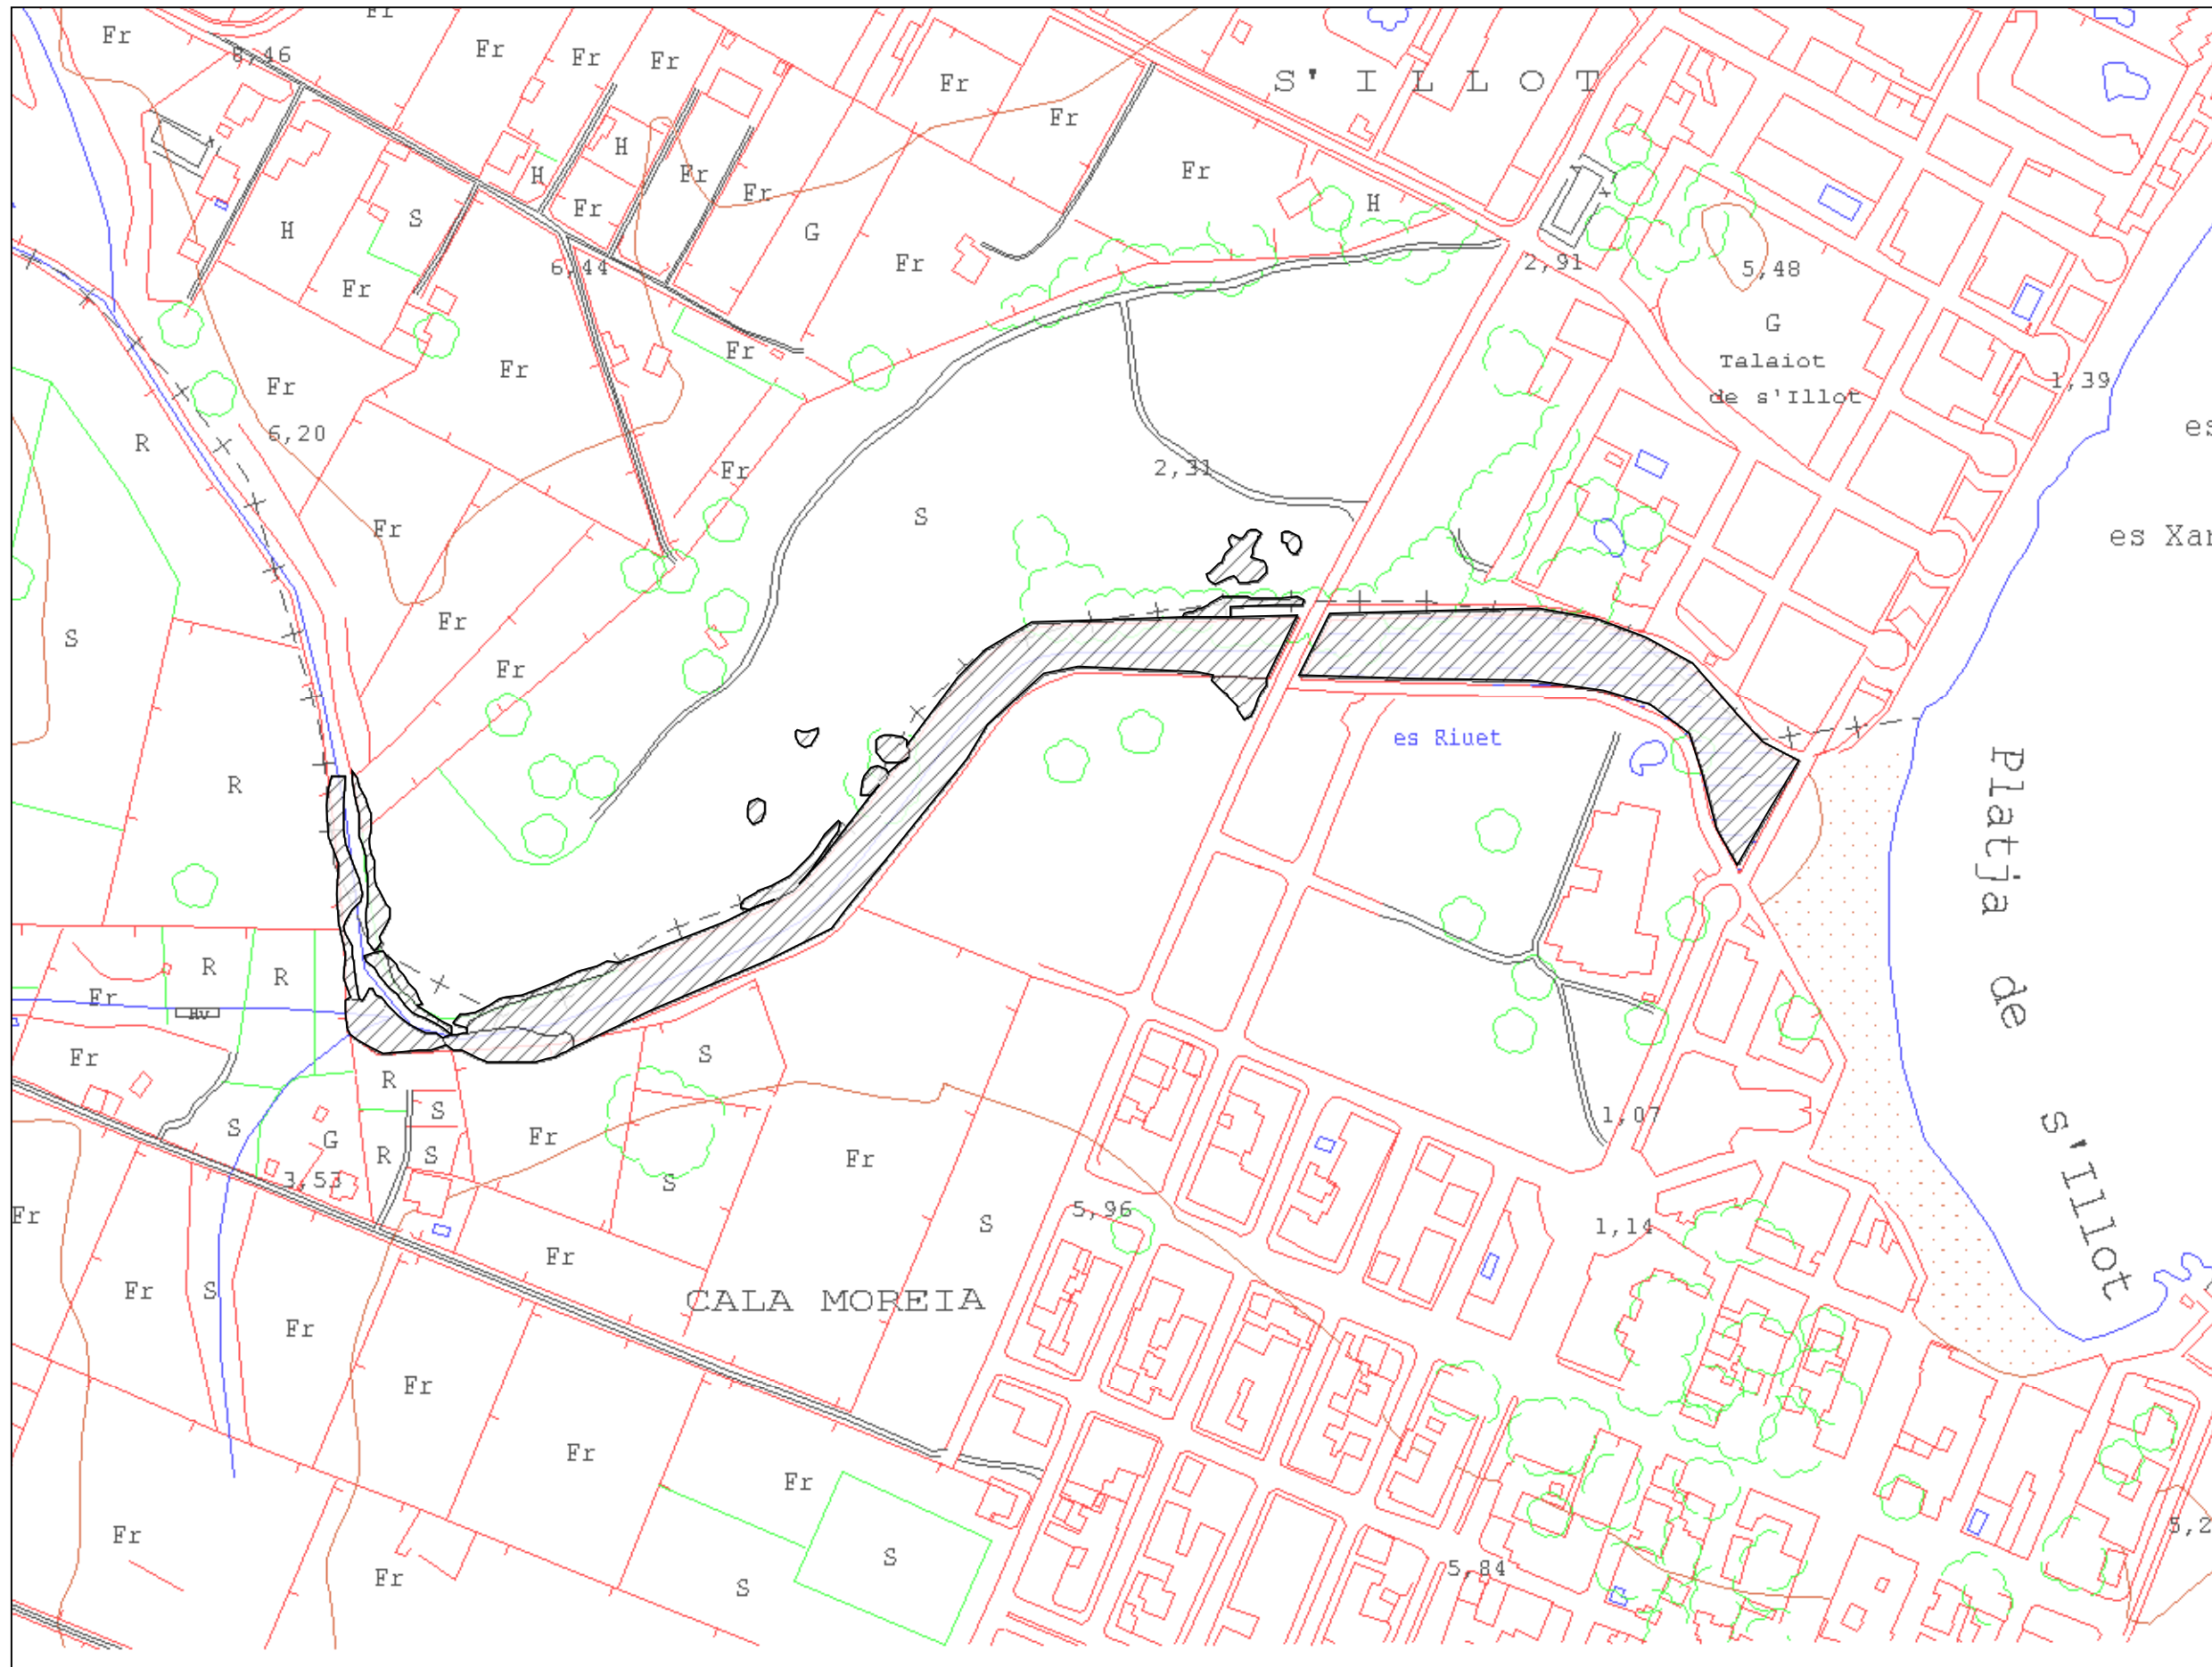

# Delimitació de les Zones Humides de les Illes Balears

## MAZH12: Riuet de s'Illot

- H natural    A artificial
- Aiguamoll Actual
- Aiguamoll Potencial
- Reblits
- Reblits posteriors a 1985
- Limit

Abril 2006

ILLA: MALLORCA