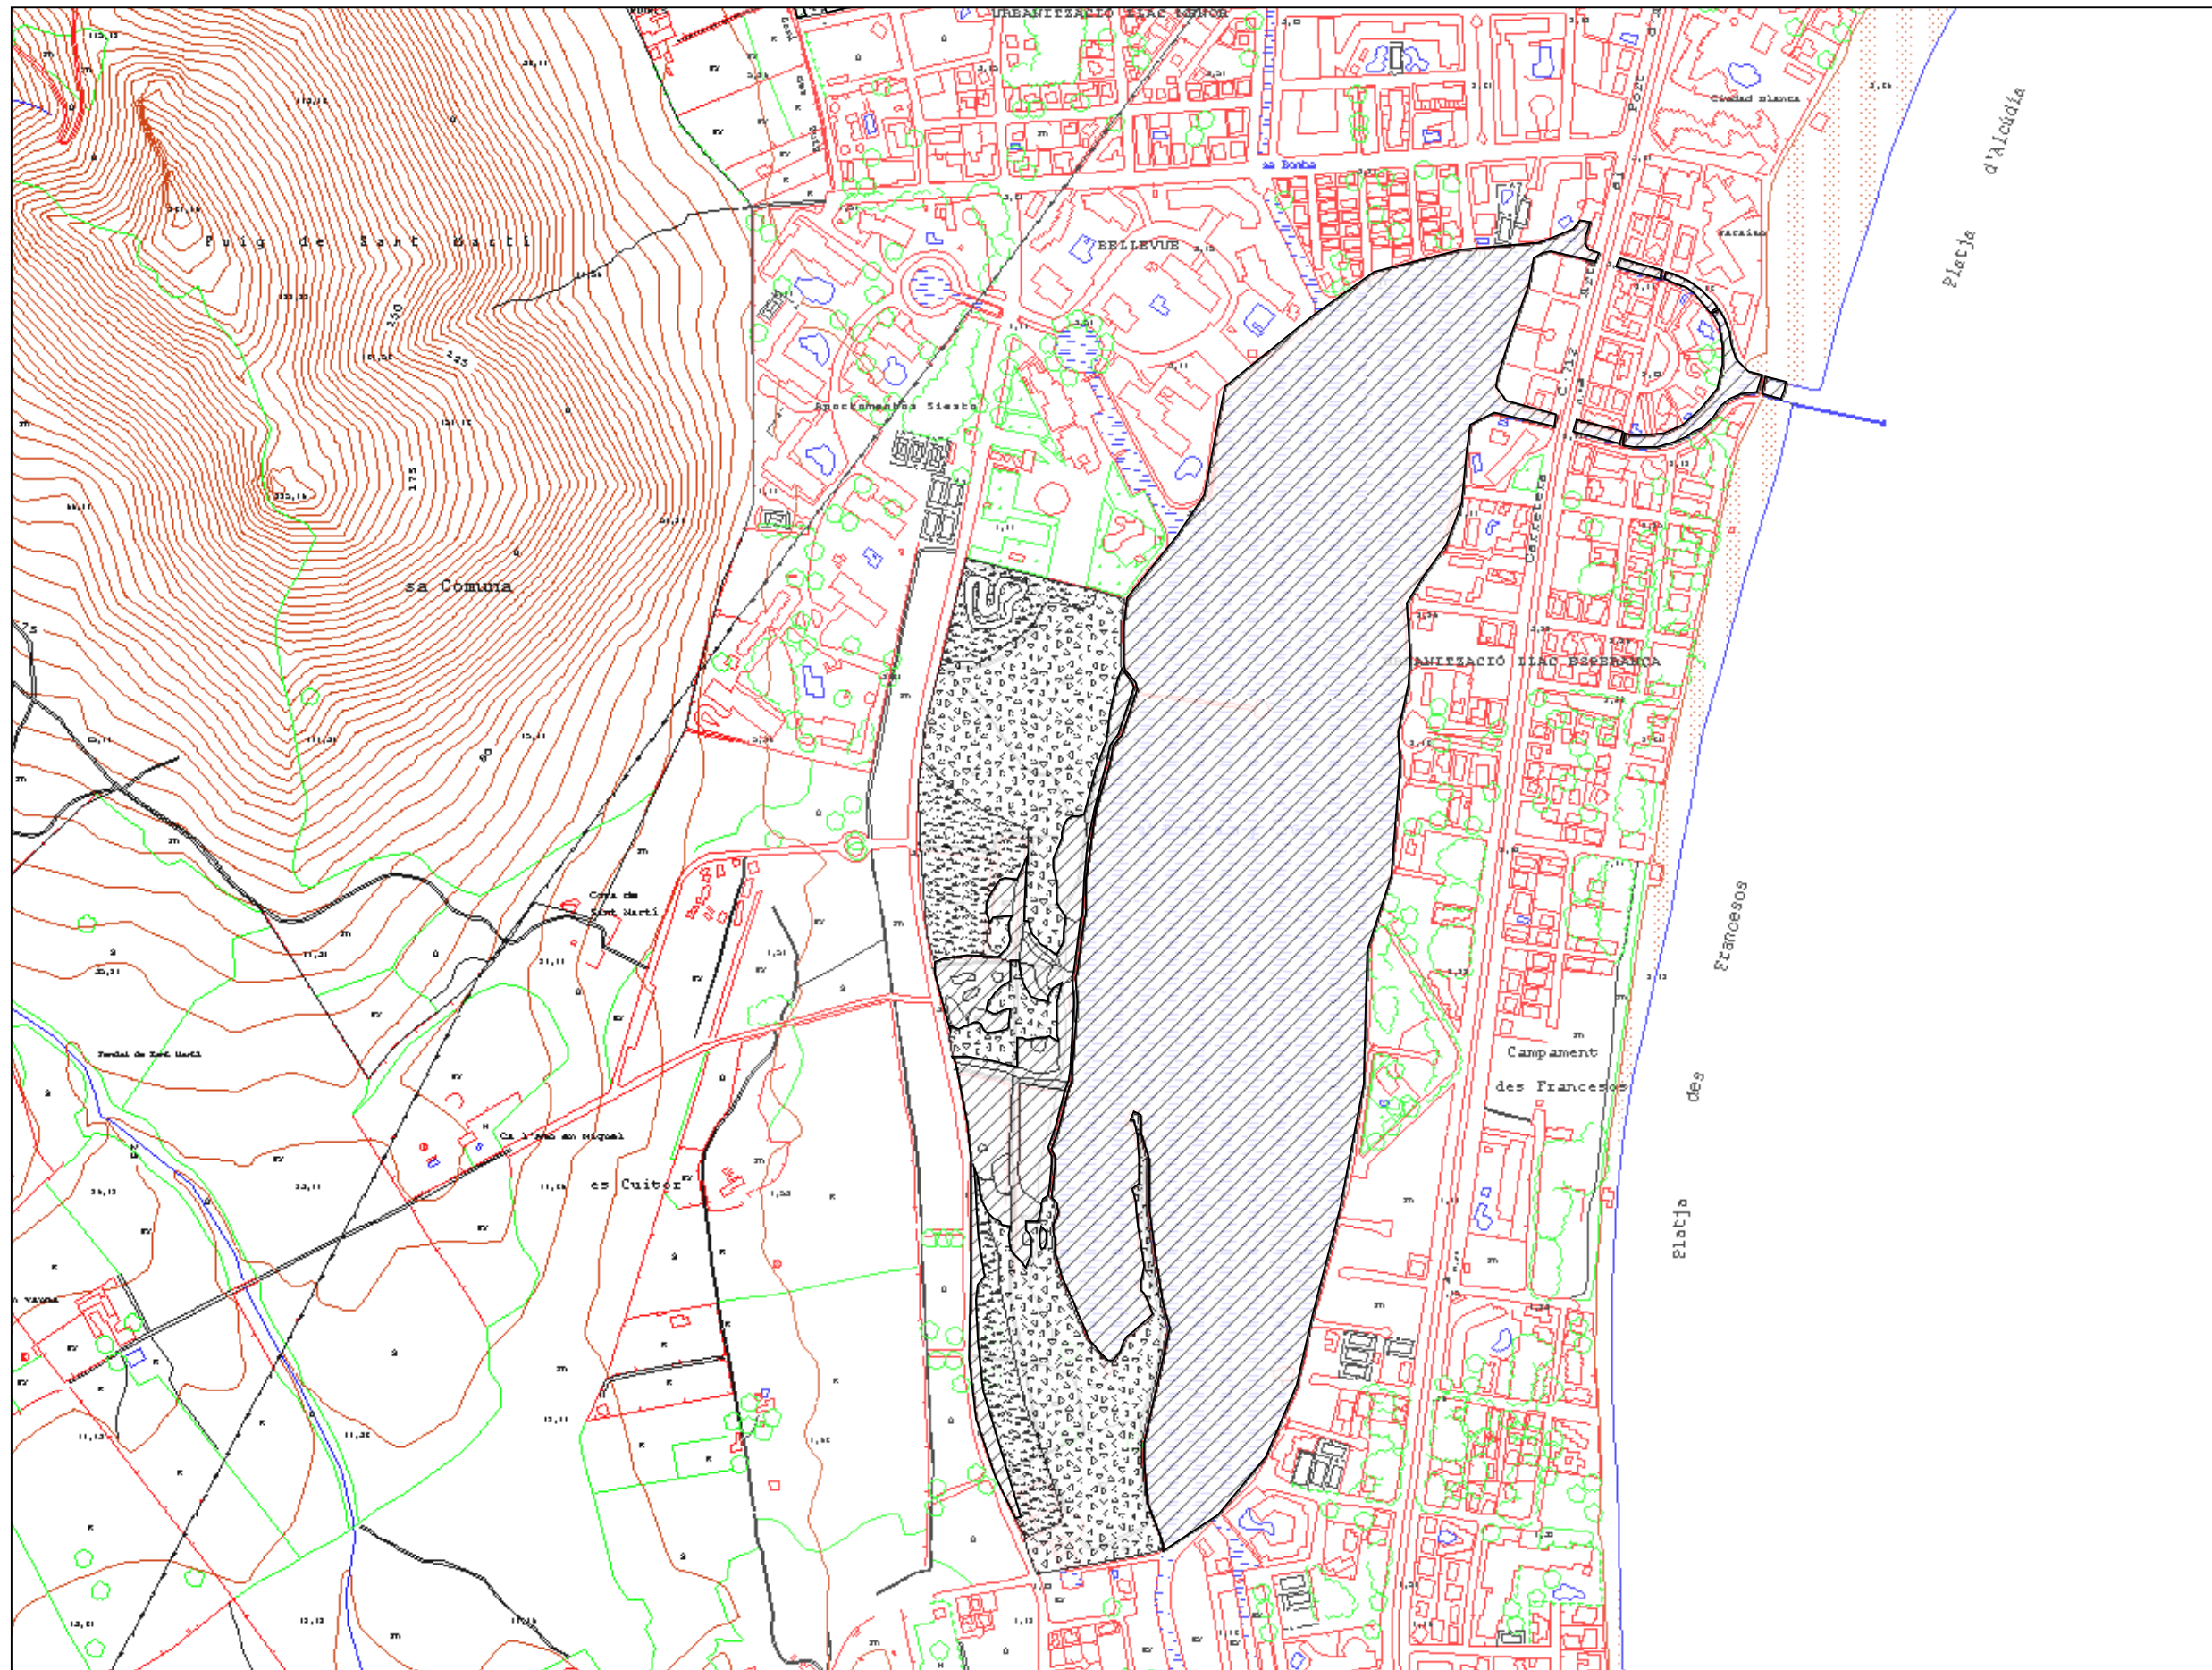

Delimitació de les Zones Humides de les Illes Balears

MAZH06: s'Estany des Ponts

Mapa de Situació

- H natural A artificial
- Aiguamoll Actual
- Aiguamoll Potencial
- Reblits
- Reblits posteriors a 1985
- Limit

Abril 2006

ILLA: MALLORCA