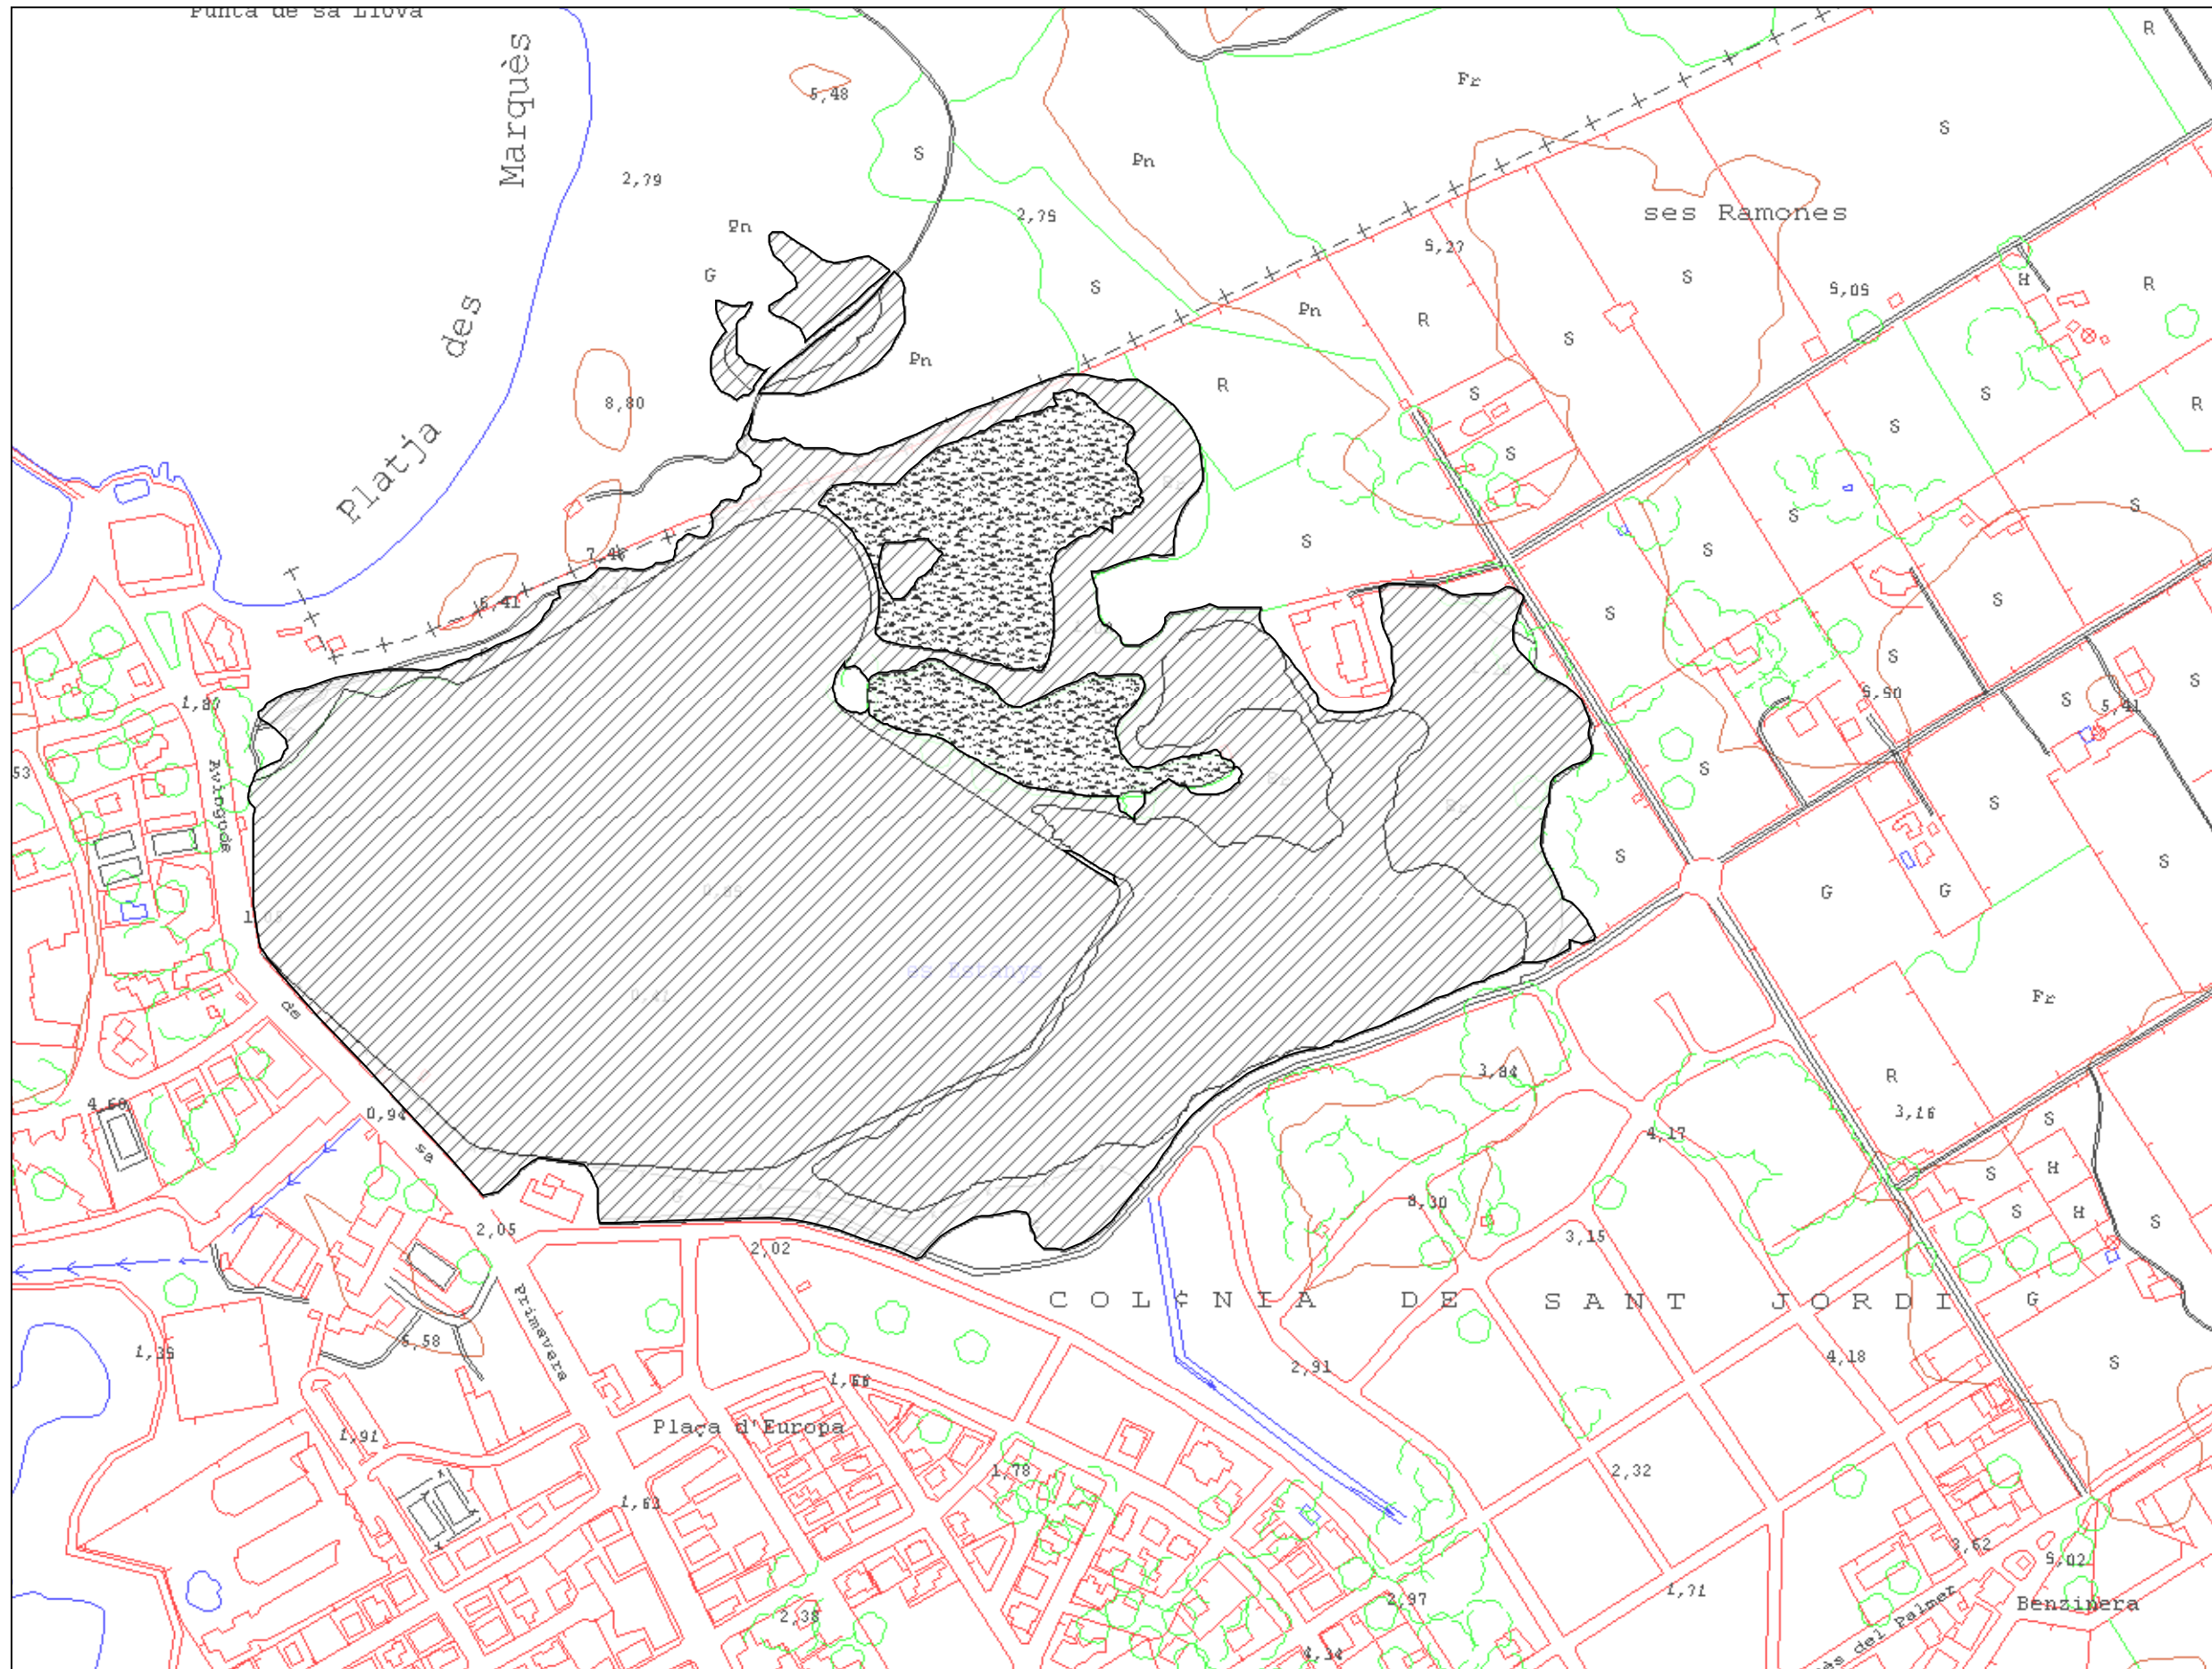

Delimitació de les Zones Humides de les Illes Balears

MAMTM23: Salines de la Colònia de Sant Jordi

H natural	A artificial
	Aiguamoll Actual
	Aiguamoll Potencial
	Reblits
	Reblits posteriors a 1985
	Limit