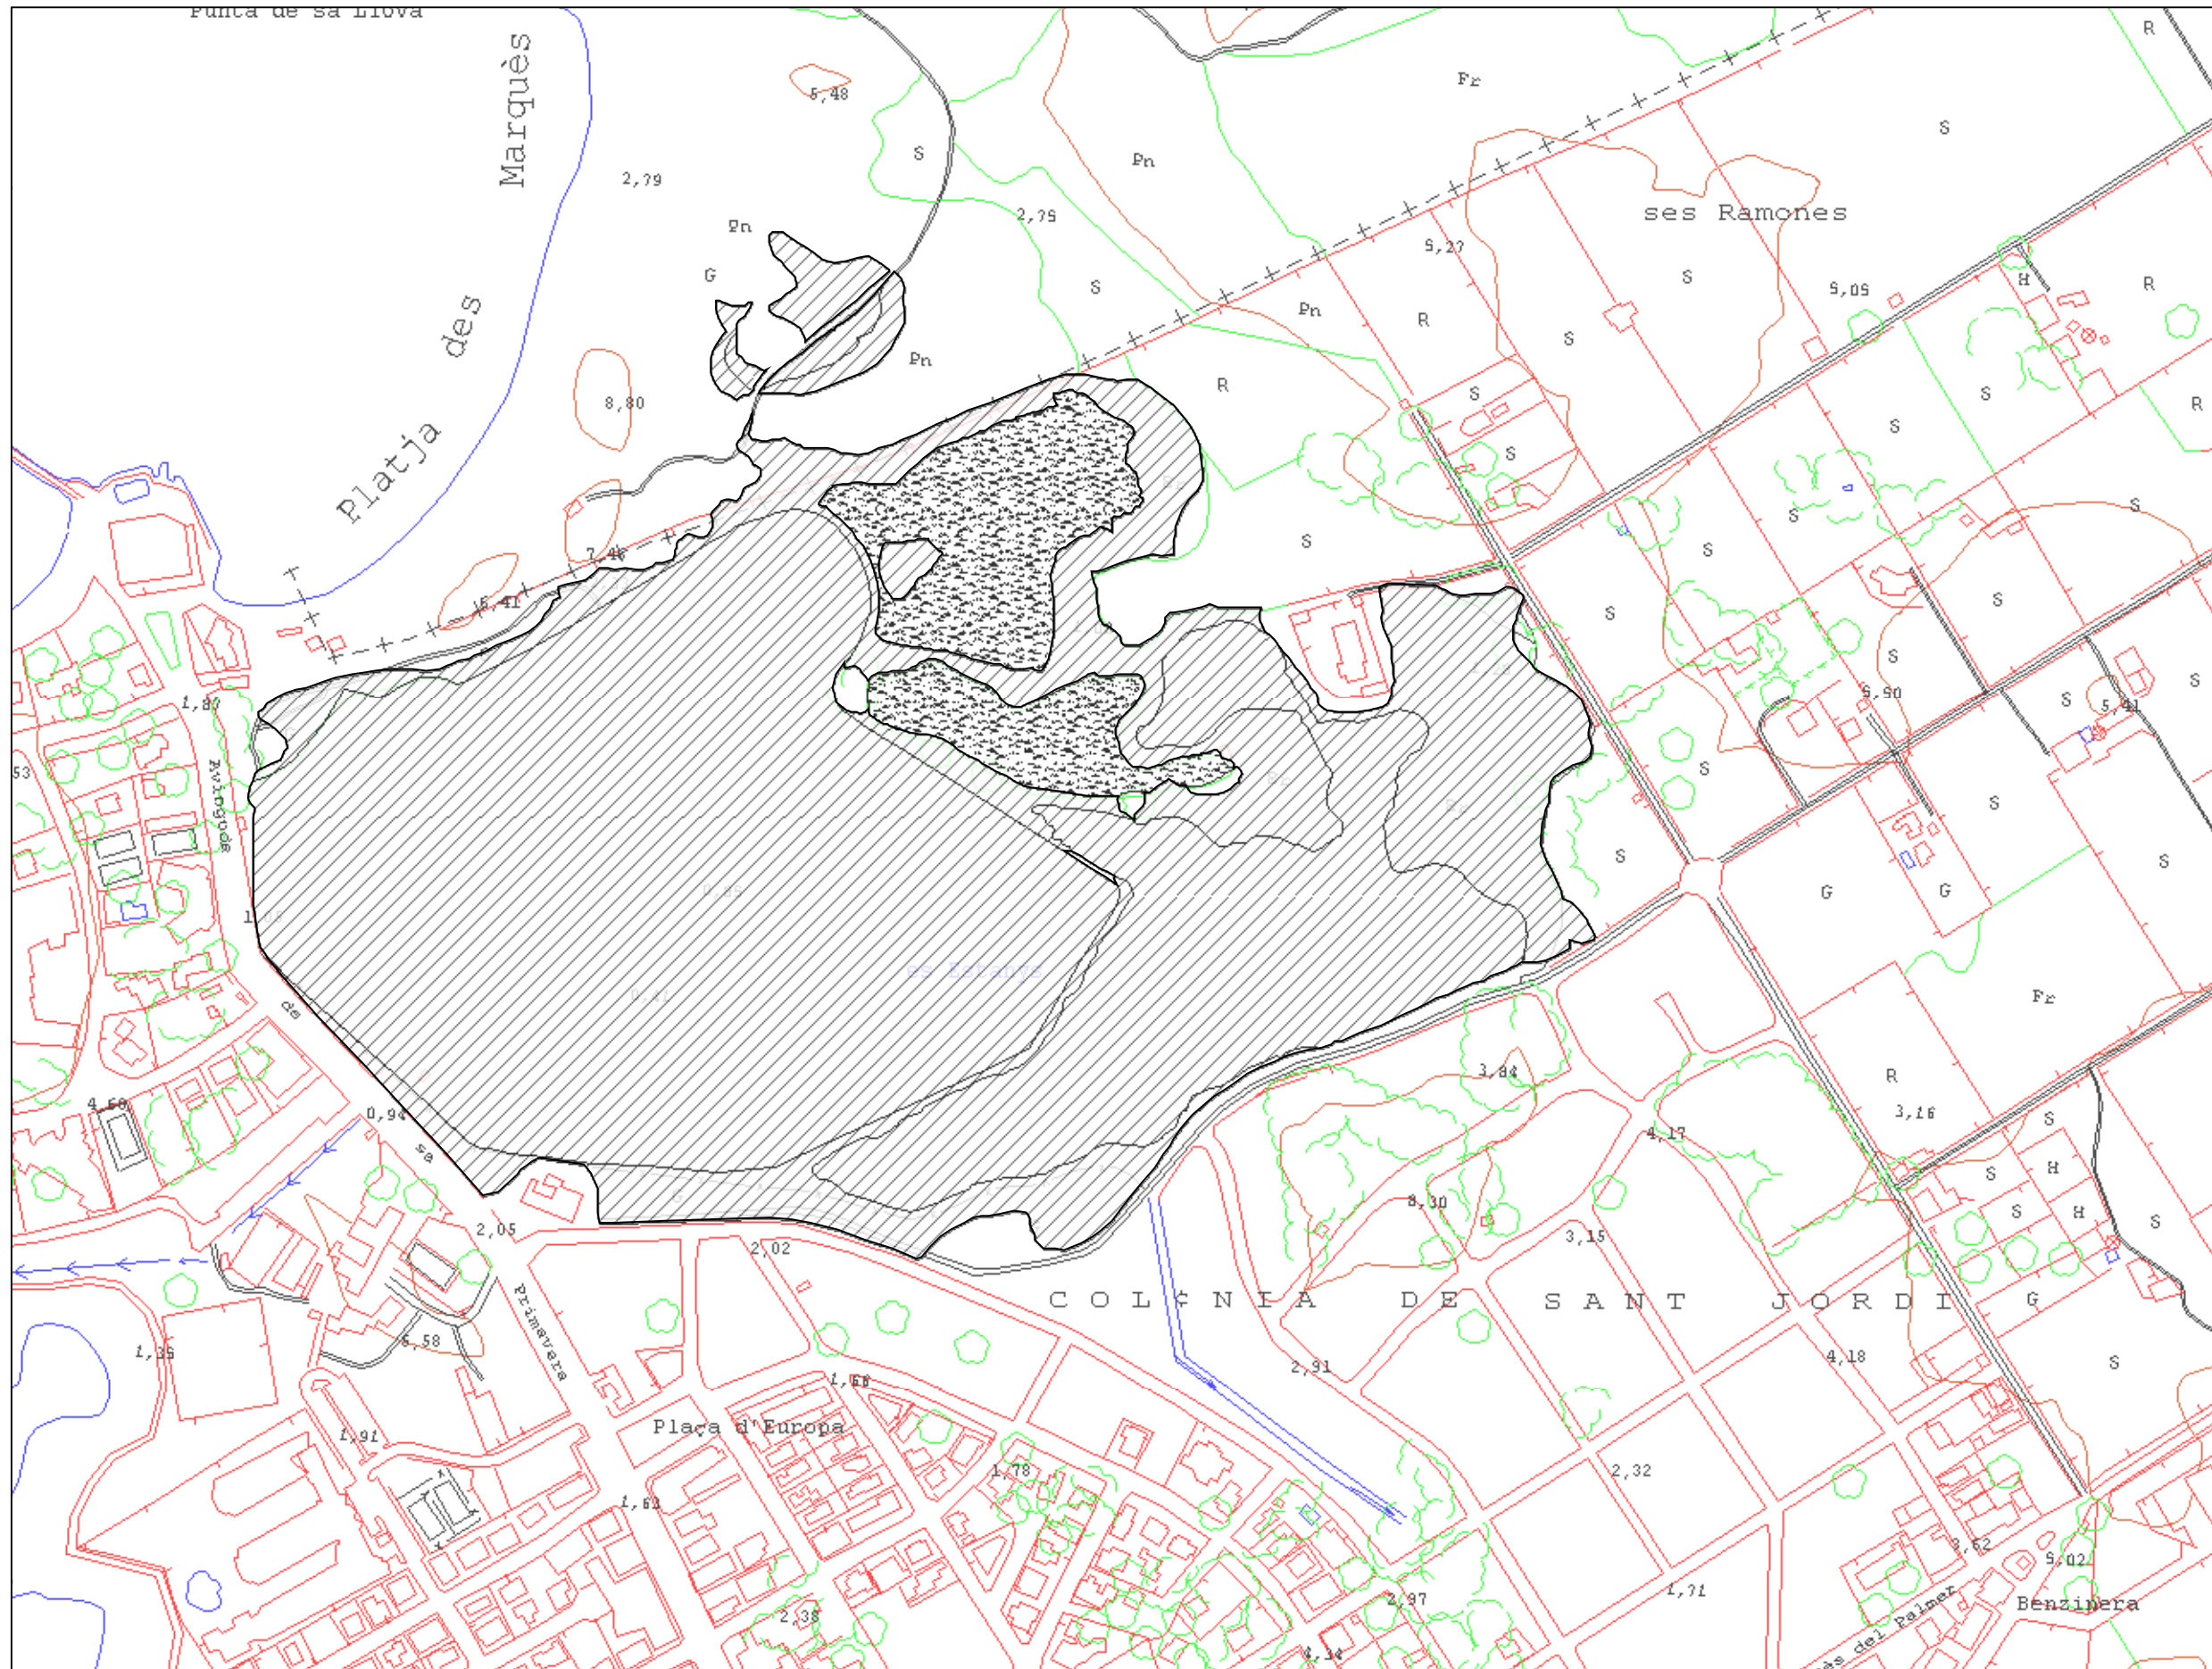

# Delimitació de les Zones Humides de les Illes Balears

## MAMTM23: Salines de la Colònia de Sant Jordi

H natural	A artificial
	Aiguamoll Actual
	Aiguamoll Potencial
	Reblits
	Reblits posteriors a 1985
	Limit

GOVERN DE LES ILLES BALEARS  
 Conselleria de Medi Ambient  
 Direcció General de Recursos Hídrics

Edició 

Abril 2006

ILLA: MALLORCA