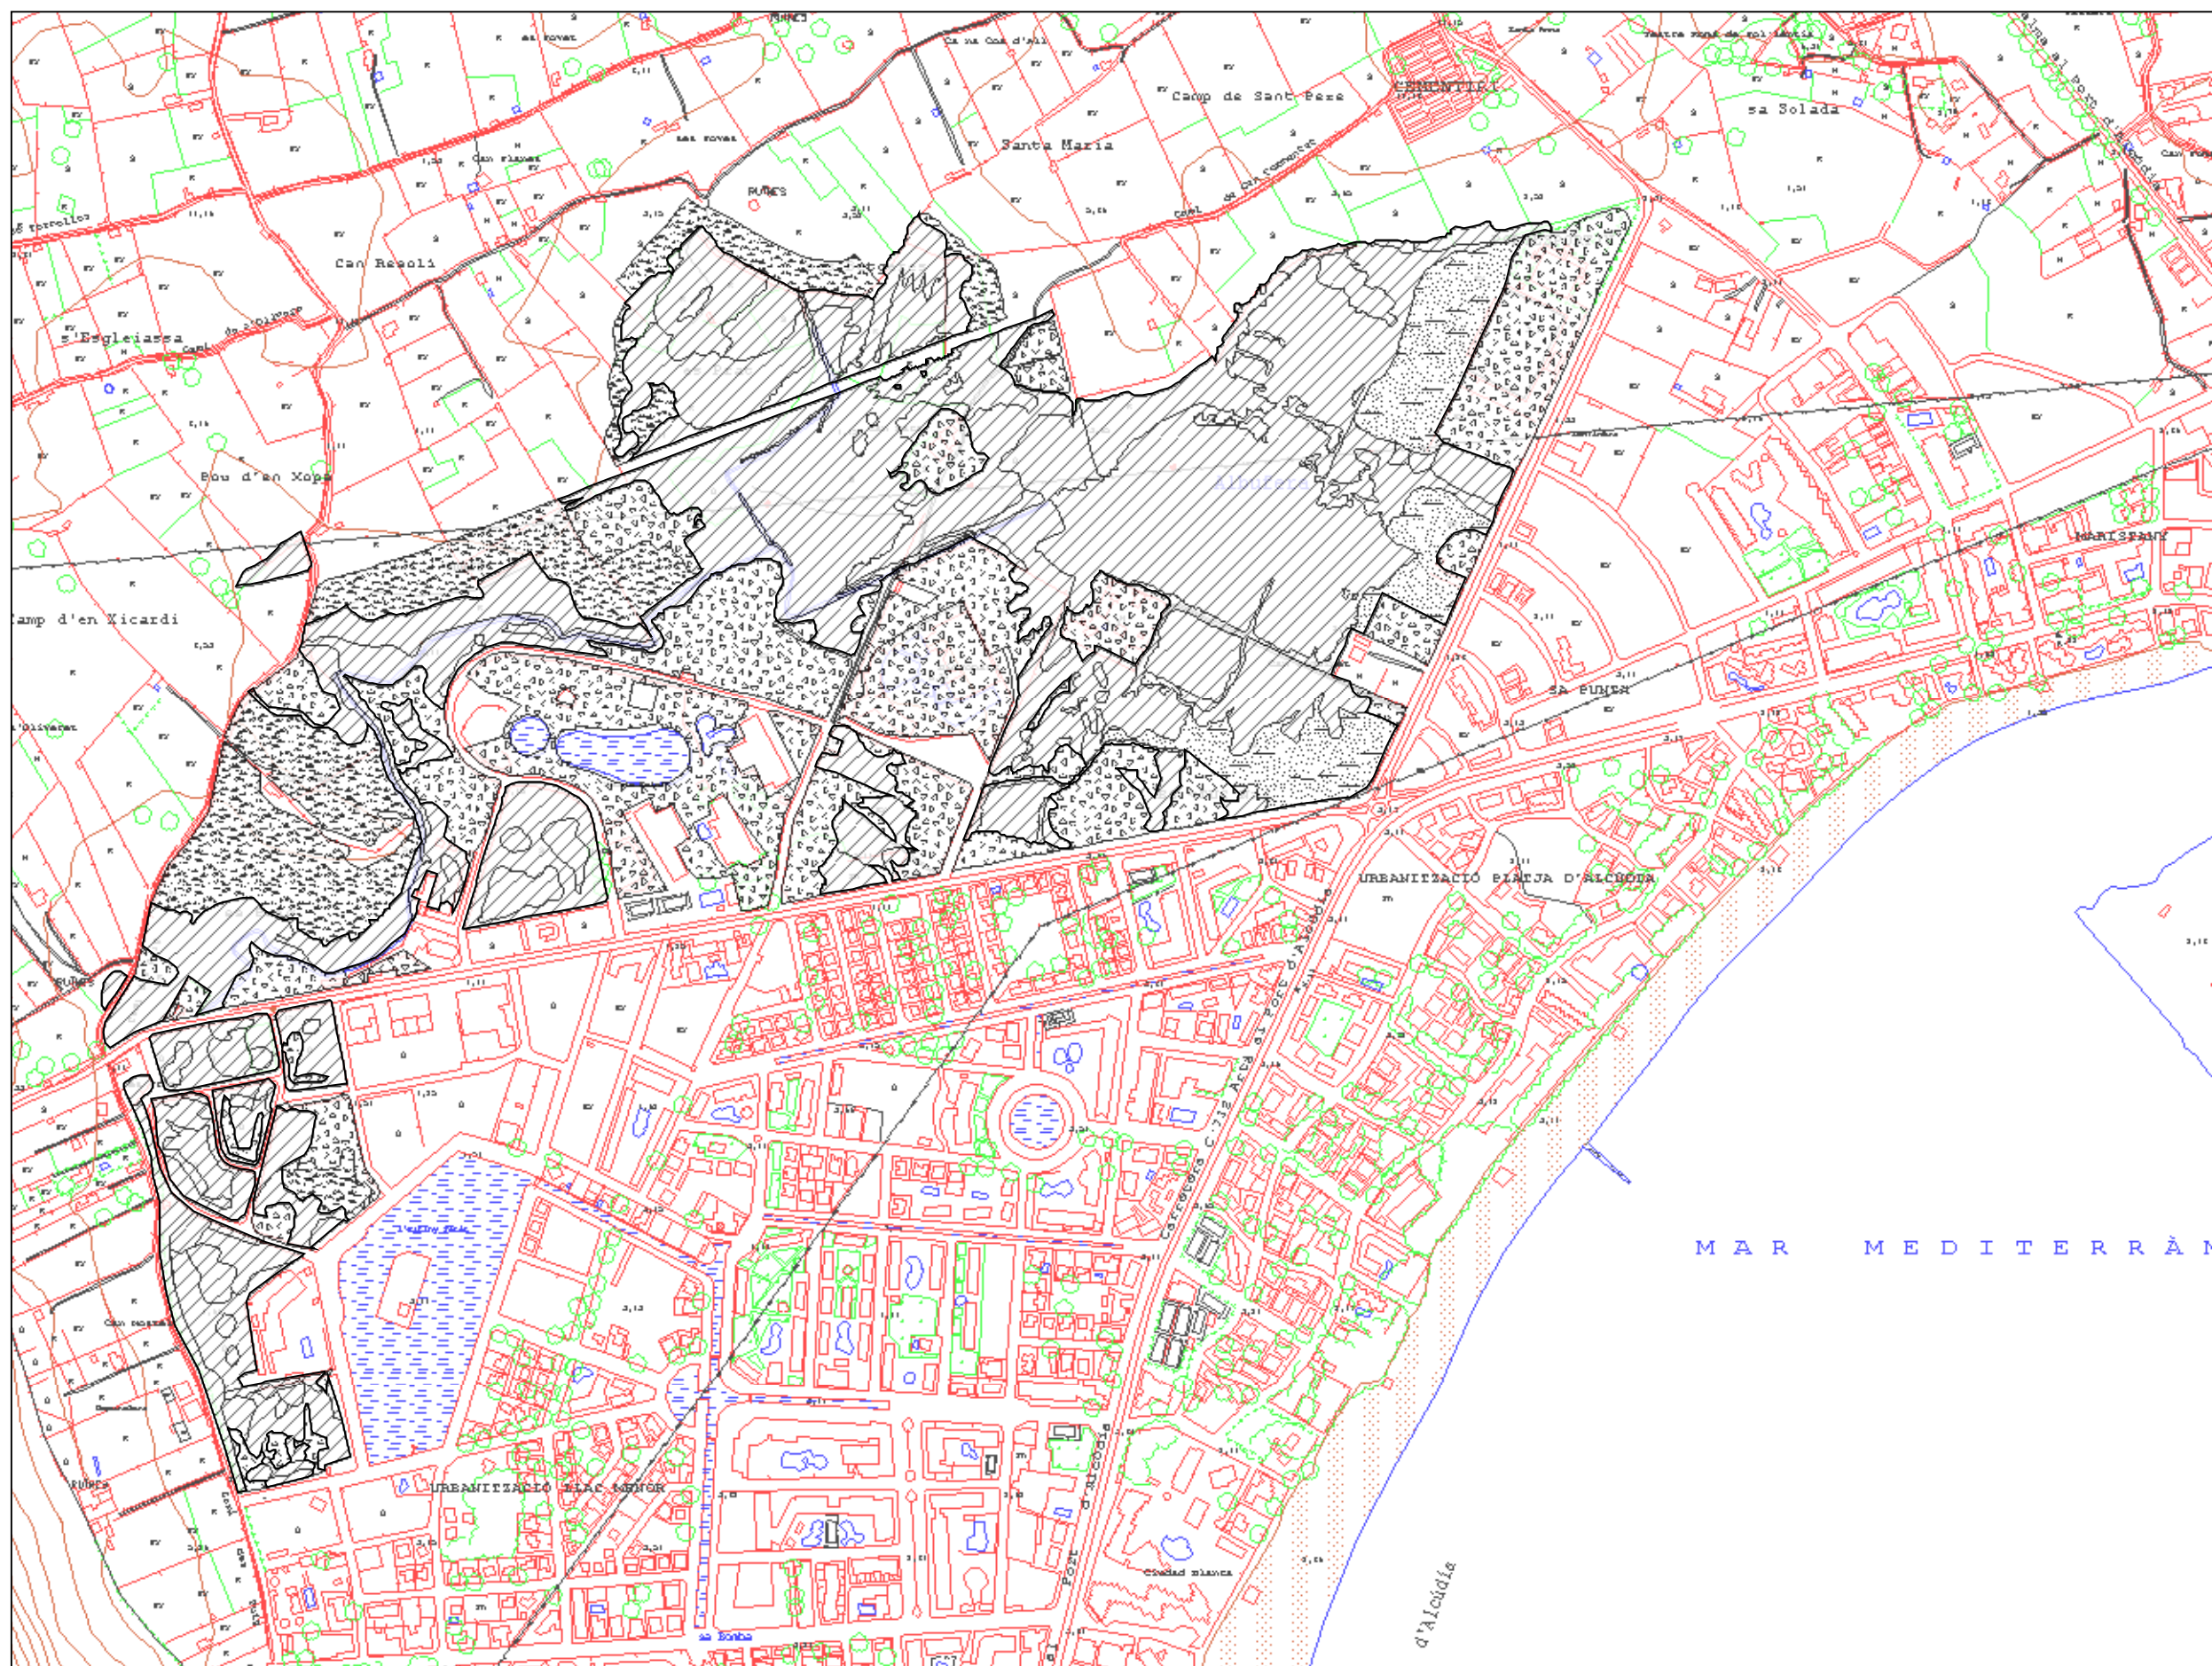

# Cartografia Vegetal de les Zones Humides de les Illes Balears

## MAMT05: Prat de Maristany

- H natural A artificial
- Aiguamoll Actual
- Aiguamoll Potencial
- Reblits
- Reblits posteriors a 1985
- Limit

GOVERN DE LES ILLES BALEARS  
Conselleria de Medi Ambient  
Direcció General de Recursos Hídrics

Edició

Abril 2006

ILLA: MALLORCA